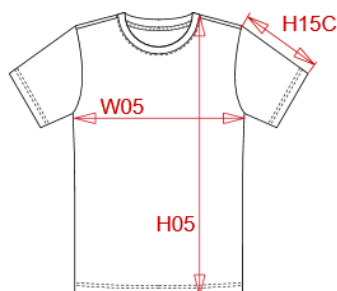

# KARIBAN

**REFERENCE :** K356

**SIZES :** S\_M\_L\_XL\_XXL\_3XL\_4XL

**COMPOSITION :**

Main fabric : Combed Cotton single jersey - 180 100%cotton

Main fabric : Combed Cotton / Viscose single jersey 90/10 -  
180 90%cotton / 10%viscose

**WEIGHT :**

Main fabric : 180 gsm

Main fabric : 180 gsm

**TECHNICAL DETAIL :**

Enzyme fabric wash

**ARTICLE WEIGHT :**

170 gr/pc

DESCRIPTION							
<b>Français :</b> T-shirt homme manches courtes encolure ronde							
<b>English :</b> Men's short sleeve round neck T-shirt							
<b>Nederlands :</b> Heren T-shirt met ronde hals en korte mouwen							
<b>Deutsch :</b> Herren kurzarm rundhals T-shirt							
<b>Español :</b> Camiseta de manga corta y escote redondo							
<b>Italiano :</b> T-shirt uomo maniche corte scollo tondo							
<b>Português :</b> T-shirt de homem manga curta decote redondo							

MEASUREMENT							
Description	S	M	L	XL	XXL	3XL	4XL
<b>H05 (M)</b> Hauteur totale / Total height	70	72	74	76	78	80	82
<b>W05 (M)</b> 1/2 largeur poitrine / 1/2 chest width	49	52	55	58	61	64	67
<b>H15C (M)</b> Longueur manche courte / Short sleeve length	20,50	21,25	22	22,75	23,50	24,25	25

CARE LABEL				

PACKING	
Box	50 pcs / box S => L:60cm W:40cm H:18cm GW:9.4kg NW:7.6kg M => L:60cm W:40cm H:18cm GW:9.9kg NW:8.1kg L => L:60cm W:40cm H:19cm GW:10.6kg NW:8.8kg XL => L:60cm W:40cm H:19cm GW:11.3kg NW:9.5kg XXL => L:60cm W:40cm H:19cm GW:12kg NW:10.2kg 3XL => L:60cm W:40cm H:20cm GW:12.7kg NW:10.9kg 4XL => L:60cm W:40cm H:20cm GW:13.5kg NW:11.7kg