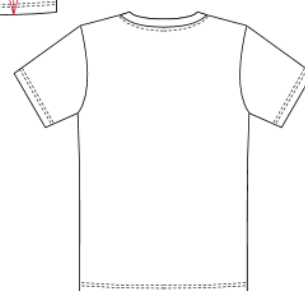

# KARIBAN

**REFERENCE :** K356

**SIZES :** S\_M\_L\_XL\_XXL\_3XL\_4XL

**COMPOSITION :**

Main fabric : Combed Cotton single jersey - 180 100%cotton

Main fabric : Combed Cotton / Viscose single jersey 90/10 -  
180 90%cotton / 10%viscose

**WEIGHT :**

Main fabric : 180 gsm

Main fabric : 180 gsm

**TECHNICAL DETAIL :**

Enzyme fabric wash

**ARTICLE WEIGHT :**

170 gr/pc

DESCRIPTION							
<b>Français :</b> T-shirt homme manches courtes encolure ronde							
<b>English :</b> Men's short sleeve round neck T-shirt							
<b>Nederlands :</b> Heren T-shirt met ronde hals en korte mouwen							
<b>Deutsch :</b> Herren kurzarm rundhals T-shirt							
<b>Español :</b> Camiseta de manga corta y escote redondo							
<b>Italiano :</b> T-shirt uomo maniche corte scollo tondo							
<b>Português :</b> T-shirt de homem manga curta decote redondo							

MEASUREMENT							
Description	S	M	L	XL	XXL	3XL	4XL
<b>H05 (M)</b> Hauteur totale / Total height	70	72	74	76	78	80	82
<b>W05 (M)</b> 1/2 largeur poitrine / 1/2 chest width	49	52	55	58	61	64	67
<b>H15C (M)</b> Longueur manche courte / Short sleeve length	20,50	21,25	22	22,75	23,50	24,25	25

CARE LABEL				

PACKING	
Box	50 pcs / box S => L:60cm W:40cm H:18cm GW:9.4kg NW:7.6kg M => L:60cm W:40cm H:18cm GW:9.9kg NW:8.1kg L => L:60cm W:40cm H:19cm GW:10.6kg NW:8.8kg XL => L:60cm W:40cm H:19cm GW:11.3kg NW:9.5kg XXL => L:60cm W:40cm H:19cm GW:12kg NW:10.2kg 3XL => L:60cm W:40cm H:20cm GW:12.7kg NW:10.9kg 4XL => L:60cm W:40cm H:20cm GW:13.5kg NW:11.7kg