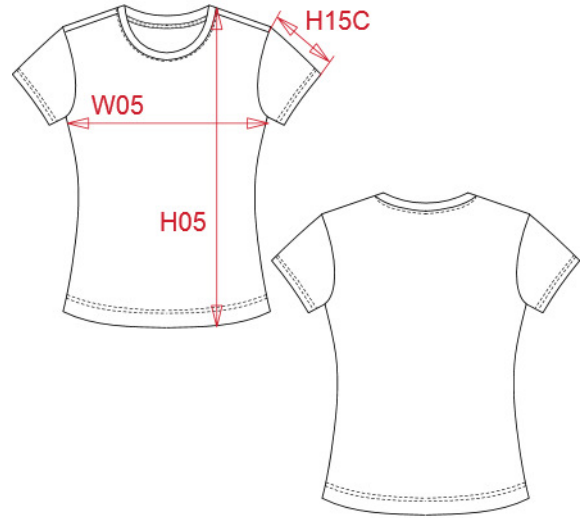

# KARIBAN

**REFERENCE :** K380

**SIZES :** S\_M\_L\_XL\_XXL\_3XL

**COMPOSITION :**

Main fabric : Combed Cotton single jersey - 180 100%cotton

Main fabric : Combed Cotton / Viscose single jersey 90/10 -  
180 For heather colors 90%cotton / 10%viscose

**WEIGHT :**

Main fabric : 180 gsm

Main fabric : 180 gsm

**TECHNICAL DETAIL :**

Enzyme washed fabric

**ARTICLE WEIGHT :**

110 gr/pc

DESCRIPTION								COLORS		PANTONE SERIGRAPHIE	
<b>Français :</b> T-shirt feme manches courtes encolure ronde								White	White		
<b>English :</b> Ladies short sleeve round neck T-shirt								Black	Black		
<b>Nederlands :</b> Dames T-shirt met ronde hals en korte mouwen								Navy	433C		
<b>Deutsch :</b> Damen kurzarm rundhals T-shirt								Dark grey	447C		
<b>Español :</b> Camiseta de manga corta y escote redondo para mujer								Red	200C		
<b>Italiano :</b> T-shirt donna maniche corte scollo tondo								Orange	1585C		
<b>Português :</b> T-shirt de senhora de manga curta								Sky blue	278C		
MEASUREMENT								Dark khaki	418C		
Description	S	M	L	XL	XXL	3XL		Yellow	1235C		
<b>H05 (L)</b> Hauteur totale / Total height	62	64	66	68	70	72		Light royal blue	653C		
<b>W05 (L)</b> 1/2 largeur poitrine à 1.5cm de l'emmanchure / 1/2 chest width at 1.5cm below armhole	45	48	51	54	57	60		Chocolate	439C		
<b>H15C (L)</b> Longueur manche courte / Short sleeve length	15	15,75	16,50	17,25	18	18,75		Tropical blue	7468C		
CARE LABEL								Oxford grey	Based on Cool gray 7C		
								Kelly green	7727C		
PACKING								Fuchsia	7425C		
Box	50 pcs / box							Purple	7447C		
	S => L:60cm W:40cm H:cm GW:kg NW:kg							Wine	504C		
	M => L:60cm W:40cm H:cm GW:kg NW:kg							Lime	367C		
	L => L:60cm W:40cm H:cm GW:kg NW:kg							Forest green	5605C		
	XL => L:60cm W:40cm H:cm GW:kg NW:kg							Light sand	482C		
	XXL => L:60cm W:40cm H:cm GW:kg NW:kg										
	3XL => L:60cm W:40cm H:cm GW:kg NW:kg										