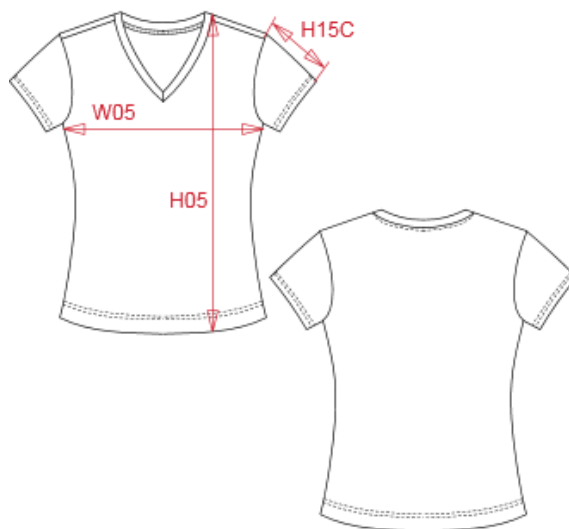

# KARIBAN

REFERENCE : K381

SIZES : S\_M\_L\_XL\_XXL\_3XL

**COMPOSITION :**

Main fabric : Combed Cotton single jersey - 180 100%cotton

Main fabric : Combed Cotton / Viscose single jersey 90/10 -

180 For heather colors 90%cotton / 10%viscose

**WEIGHT :**

Main fabric : 180 gsm

Main fabric : 180 gsm

**TECHNICAL DETAIL :**

Enzyme fabric wash

**ARTICLE WEIGHT :**

120 gr/pc

DESCRIPTION	
<b>Français :</b> T-shirt femme manches courtes encolure V	
<b>English :</b> Ladies short sleeve V-neck T-shirt	
<b>Nederlands :</b> Dames T-shirt met V-hals en korte mouwen	
<b>Deutsch :</b> Damen kurzarm T-shirt mit V-ausschnitt	
<b>Español :</b> Camiseta de manga corta y cuello de pico para mujer	
<b>Italiano :</b> T-shirt donna maniche corte scollo a V	
<b>Português :</b> T-shirt de senhora de manga curta e decote V	

MEASUREMENT							
Description	S	M	L	XL	XXL	3XL	
<b>H05 (L)</b> Hauteur totale / Total height	62	64	66	68	70	72	
<b>W05 (L)</b> 1/2 largeur poitrine à 1.5cm de l'emmanchure / 1/2 chest width at 1.5cm below armhole	45	48	51	54	57	60	
<b>H15C (L)</b> Longueur manche courte / Short sleeve length	15	15,75	16,50	17,25	18	18,75	

CARE LABEL				

PACKING	
Box	50 pcs / box S => L:60cm W:40cm H:16cm GW:7.40kg NW:5.80kg M => L:60cm W:40cm H:16cm GW:8.10kg NW:6.50kg L => L:60cm W:40cm H:16cm GW:8.50kg NW:6.90kg XL => L:60cm W:40cm H:18cm GW:9.20kg NW:7.60kg XXL => L:60cm W:40cm H:18cm GW:9.80kg NW:8.20kg 3XL => L:60cm W:40cm H:18cm GW:10.00kg NW:8.40kg