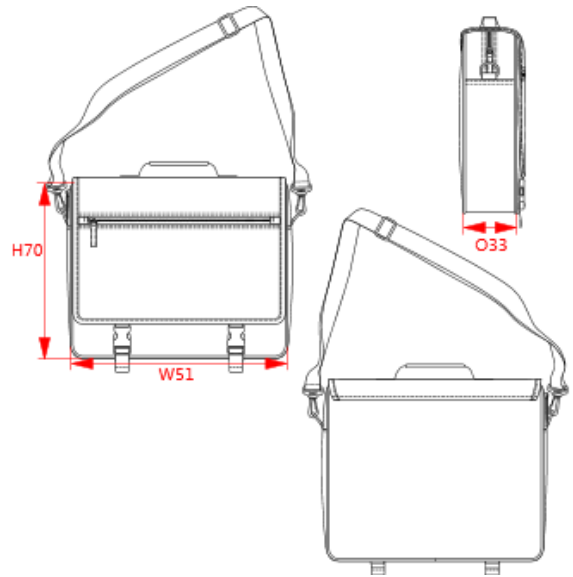

**REFERENCE :** KI0412

**SIZES :** U

**COMPOSITION :**

Main fabric : Polyester oxford 600D PVC backing 100% polyester

Main fabric : Polyester oxford 600D PVC backing As contrast color 100%polyester

Lining : Polyester 210D PU backing - 75 As lining for back part of the flap. 100%polyester

**TECHNICAL DETAIL :**

PVC backing

**ARTICLE WEIGHT :**

460 gr/pc

DESCRIPTION	
<b>Français :</b>	Porte document avec rabat
<b>English :</b>	Flap over document bag
<b>Nederlands :</b>	Flap over document bag
<b>Deutsch :</b>	Dokumententasche mit frontklappe
<b>Español :</b>	Bolsa porta documentos con solapa
<b>Italiano :</b>	Porta documenti con patella
<b>Português :</b>	Pasta

COLORS	PANTONE SERIGRAPHIE
Black	Black
Black / Light grey	Black / 2331C
Black / Navy	Black / 433C
Black / Red	Black / 1795C
Black / Burnt lime	Black / 583C

MEASUREMENT	
Description	U
<b>W51</b> Total width	41
<b>H70</b> Height of front panel	34
<b>O33</b> Deep of bottom part	10

PACKING	
Box	25 pcs / box U => L:50cm W:40,5cm H:45cm GW:12,5kg NW:11,5kg