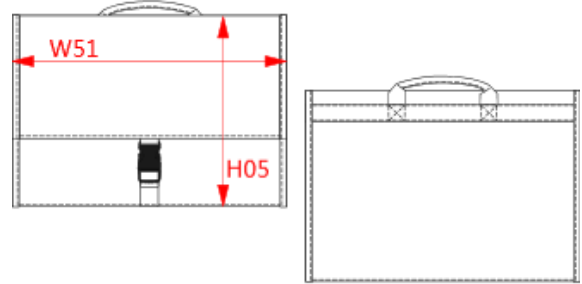

REFERENCE : KI0414

SIZES : U

COMPOSITION :

Main fabric : Polyester oxford 600D PVC backing 100% polyester

Lining : Polyester 210D PU backing - 75 For inside lining. 100% polyester

TECHNICAL DETAIL :

PVC backing

ARTICLE WEIGHT :

170 gr/pc

DESCRIPTION	
Français :	Porte document
English :	Folder bag
Nederlands :	Folder bag
Deutsch :	Aktentasche
Español :	Carpeta porta-documentos
Italiano :	Cartella porta-documenti
Português :	Saco porta documentos

COLORS	PANTONE SERIGRAPHIE
Black	Black
Orange	1495C
Red	1795C
Royal blue	287C

MEASUREMENT							
Description	U						
H05 Hauteur totale / Total height	27						
W51 Total width	39						

PACKING	
Box	50 pcs / box U => L:42cm W:34cm H:29cm GW:9,7Kg NW:8,7Kg