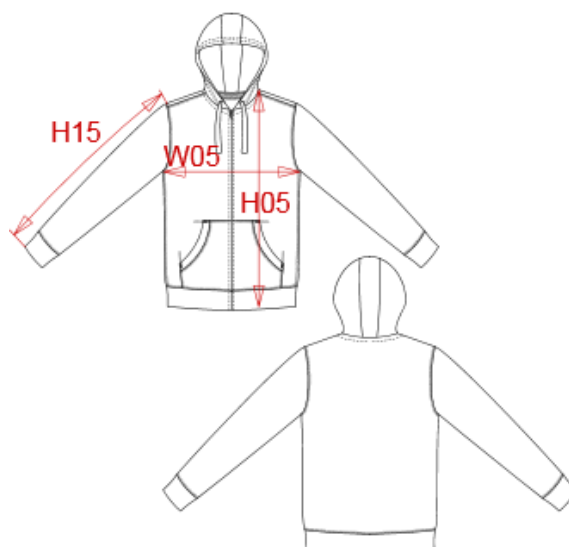

KARIBAN

REFERENCE : K454

SIZES : XS_S_M_L_XL_XXL_3XL_4XL

COMPOSITION :

Main fabric : Brushed Cotton / Polyester fleece 80/20 - 300 Low shrinkage fleece 80%cotton / 20%polyester

Lining 1 : Cotton thermal - 215 For hood lining 100%cotton

WEIGHT :

Main fabric : 300 gsm

Lining 1 : 215 gsm

TECHNICAL DETAIL :

LSF

ARTICLE WEIGHT :

600 gr/pc

DESCRIPTION										COLORS		PANTONE SERIGRAPHIE		
Français : Sweat-shirt capuche zippé adulte										White		White		
English : Full zip hooded sweatshirt										Black		Black		
Nederlands :										Navy		433C		
Deutsch : KAPUZEN JACKE										Red		200C		
Español : SUDADERA CON CAPUCHA Y CREMALLERA PARA ADULTO										Light royal blue		653C		
Italiano : FELPA FULL ZIP CON CAPPuccio										Oxford grey		Based on Cool gray 7C		
Português : Casaco sweatshirt com capuz										Dark grey		447C		
MEASUREMENT														
Description	XS	S	M	L	XL	XXL	3XL	4XL						
H05 (M) Hauteur totale / Total height	69	71	73	75	77	79	81	83						
W05 (M) 1/2 largeur poitrine à 1.5cm de l'emmanchure / 1/2 chest width at 1.5cm below armhole	49	52	55	58	61	64	67	70						
H15I (M) Longueur manche avec bord côte / Sleeve length with rib	64	65	66	67	68	69	70	71						
CARE LABEL														
PACKING														
Box	20 pcs / box XS => L:60cm W:40cm H:38cm GW:13kg NW:11.5kg S => L:60cm W:40cm H:38cm GW:13.7kg NW:12.2kg M => L:60cm W:40cm H:38cm GW:14.3kg NW:12.8kg L => L:60cm W:40cm H:40cm GW:15kg NW:13.5kg XL => L:60cm W:40cm H:40cm GW:15.7kg NW:14.2kg XXL => L:60cm W:40cm H:42cm GW:16.5kg NW:15kg 3XL => L:60cm W:40cm H:42cm GW:17kg NW:15.5kg 4XL => L:60cm W:40cm H:42cm GW:18kg NW:16.5kg													