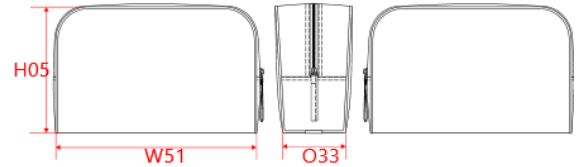

REFERENCE : KI0710

SIZES : U

COMPOSITION :

Main fabric : Cotton canvas 280 PU waterproof backing 100% cotton

TECHNICAL DETAIL :

PU waterproof backing

ARTICLE WEIGHT :

120 gr/pc

DESCRIPTION	COLORS	PANTONE SERIGRAPHIE
Français : Trousse de toilette	Black	Black
English : Vanity case	Burnt lime	583C
Nederlands : Vanity case	Fuchsia	219C
Deutsch : Kosmetik-Koffer	Orange	1495C
Español : Neceser	Purple	520C
Italiano : Necessaire	Red	1795C
Português : Necessaire	Royal blue	287C

MEASUREMENT							
Description	U						
H05 Hauteur totale / Total height	19						
W51 Total width	28						
O33 Deep of bottom part	9						

PACKING	
Box	80 pcs / box U => L:40cm W:38cm H:50cm GW:10,6kg NW:9,6kg