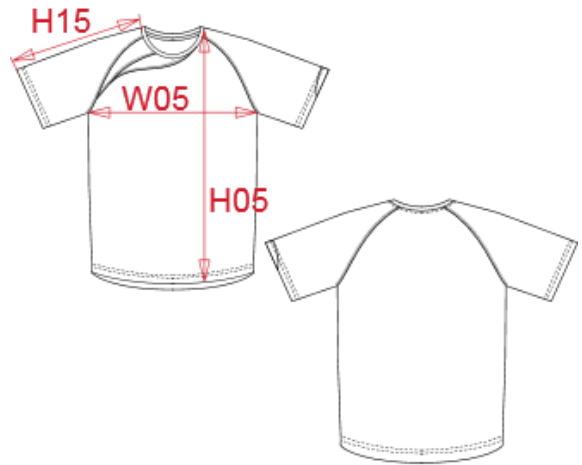

PROACT.®

REFERENCE : PA437

SIZES : 6/8_8/10_10/12_12/14

COMPOSITION :

Main fabric : Polyester interlock - 140 For body, collar and neck tape. 100%polyester

Main fabric : Polyester interlock - 140 For contrasted yoke on right front. 100%polyester

Main fabric : Polyester birdeyes - 140 For contrasted mesh yoke on right front and left sleeve bottom yoke. 100%polyester

WEIGHT :

Main fabric : 140 gsm

Main fabric : 140 gsm

Main fabric : 140 gsm

ARTICLE WEIGHT :

80gr/pc

DESCRIPTION						COLORS		PANTONE SERIGRAPHIE			
Français : T-shirt sport enfant manches courtes						White / Sporty r.blue / Storm grey		White / 647C / 425C			
English : Kids' short sleeve Sports T-shirt						White / Sporty red / Storm grey		White / 1805C / 425C			
Nederlands : SPORT SHIRT KIDS						Black / White / Storm grey		Black / White / 425C			
Deutsch : KINDER KURZARM SPORT T-SHIRT						Green / Black / Storm grey		7740C / Black / 425C			
Español : CAMISETA DEPORTIVA DE MANGA CORTA PARA NIÑO						Sporty red / Black / Storm grey		1805C / Black / 425C			
Italiano : T-SHIRT SPORT BAMBINO MANICHE CORTE						Sporty r.b / White / Storm grey		647C / White / 425C			
Português : T-SHIRT DE DESPORTO DE CRIANÇA DE MANGA CURTA						Sporty r.b / Sporty y / Storm grey		647C / 7408C / 425C			
MEASUREMENT						Sporty yellow / Black / Storm grey		7408C / Black / 425C			
Description	6/8	8/10	10/12	12/14			Sky blue / White / Storm grey		278C / White / 425C		
H05 Hauteur totale devant / Front total height	52,25	57,25	62,25	67,25			Sporty navy / White / Storm grey		7546C / White / 425C		
W05 1/2 largeur poitrine / 1/2 chest width	36	39	42	45			Orange / Black / Storm grey		1585C / Black / 425C		
H15 Longueur dessus de manche / Sleeve length	24	26,50	29	31,50			White / Black / Storm grey		White / Black / 425C		
CARE LABEL											
PACKING											
Box	25 pcs / box										
	All sizes => L:30cm W:28cm H:20cm GW:5kg NW:4kg										