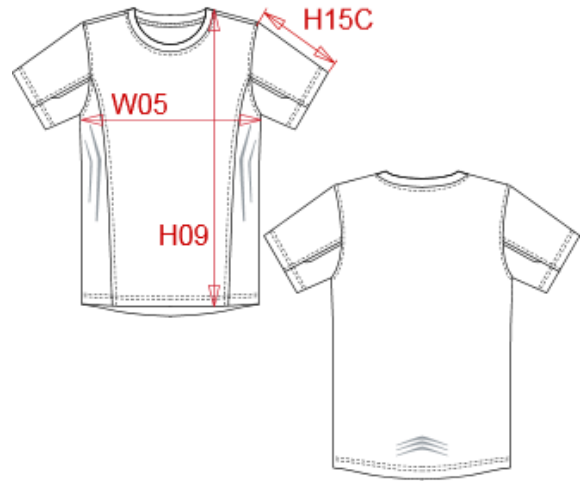

PROACT.®

REFERENCE : PA465

SIZES : XS_S_M_L_XL_XXL_3XL_4XL

COMPOSITION :

Main fabric : Polyester / Polyester Top cool rib 1x1 50/50 - 145
For front body and sleeve 100%polyester

Mesh : Polyester mesh - 155 For back body 100%polyester
Main fabric : Polyester / Polyester Top cool rib 1x1 50/50 - 145
For contrasted inner neckline tape and sleeve binding 100% polyester

WEIGHT :

Main fabric : 145 gsm

Mesh : 155 gsm

Main fabric : 145 gsm

ARTICLE WEIGHT :

140 gr/pc

DESCRIPTION
Français : T-shirt homme sport manches courtes bi-matiere
English : Men's short sleeve sports T-shirt
Nederlands : Heren sportshirt
Deutsch : Herren kurzarm sport-T-shirt aus zwei verschiedenen materialien
Español : Camiseta de manga corta
Italiano : T-shirt uomo sport maniche corte
Português : T-shirt manga curta de desporto

COLORS	PANTONE SERIGRAPHIE
Black / Silver	Black / 2331C
White / Silver	White / 2331C

MEASUREMENT									
Description	XS	S	M	L	XL	XXL	3XL	4XL	
H09 (M) Hauteur totale devant / Front total height	68	70	72	74	76	78	80	82	
W05 (M) 1/2 largeur poitrine / 1/2 chest width	47	50	53	56	59	62	65	68	
H15C (M) Longueur manche courte / Short sleeve length	19,75	20,50	21,25	22	22,75	23,50	24,25	25	

CARE LABEL

PACKING	
Box	25 pcs / box XS-S => L:48cm W:35cm H:13cm GW:5.00kg NW:3.80kg M-L => L:52cm W:36cm H:13cm GW:5.50kg NW:4.30kg XL-XXL => L:55cm W:38cm H:13cm GW:6.20kg NW:5.00kg 3XL-4XL => L:69cm W:43cm H:13cm GW:7.00kg NW:5.70kg