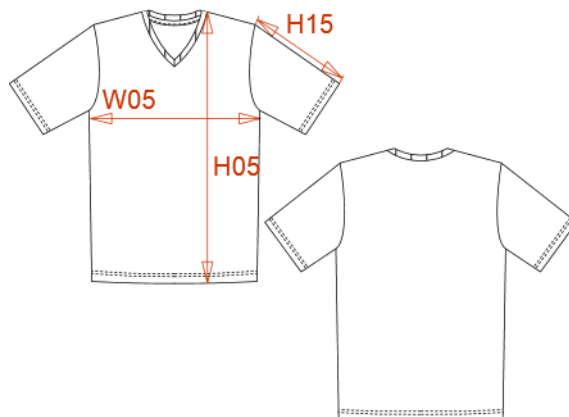

PROACT.®

REFERENCE : PA462

SIZES : XS_S_M_L_XL_XXL_3XL_4XL

COMPOSITION :

Main fabric : Polyester birdseye - 150 For body, sleeves and back collar binding. 100%polyester

WEIGHT :

Main fabric : 150 gsm

ARTICLE WEIGHT :

163 gr/pc

DESCRIPTION	
Français : SUR-MAILLOT BASKET-BALL UNISEXE	
English : Unisex basketball top	
Nederlands : Unisex basketbal trainingshirt	
Deutsch : UNISEX BASKETBALL OBERSHIRT	
Español : Camiseta basketball unisex	
Italiano : MAGLIA BASKET UNISEX	
Português : T-shirt de basquetebol unisexo	

COLORS	PANTONE SERIGRAPHIE
White	White

MEASUREMENT									
Description	XS	S	M	L	XL	2XL	3XL	4XL	
H05 Hauteur totale / Total height	74	76	78	80	82	84	86	88,60	
W05 1/2 largeur poitrine/1/2 chest width	49	52	55	58	61	64	67	71	
H15 Longueur manche / Sleeve length	24	25	26	27	28	29	30	31,40	

CARE LABEL				

PACKING	
Box	25pcs / box XS => L:60cm W:40cm H:12cm GW:4.5kg NW:3.5kg S => L:60cm W:40cm H:12cm GW:4.5kg NW:3.5kg M => L:60cm W:40cm H:12cm GW:4.5kg NW:3.5kg L => L:60cm W:40cm H:12cm GW:5kg NW:4kg XL => L:60cm W:40cm H:12cm GW:5kg NW:4kg XXL => L:60cm W:40cm H:12cm GW:5kg NW:4kg