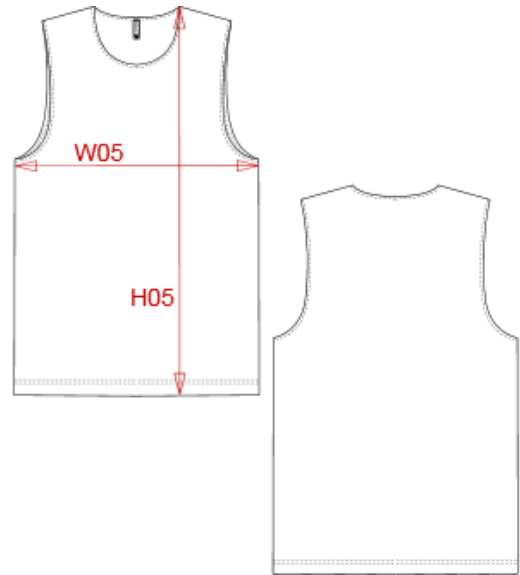

# PROACT.®

REFERENCE : PA464

SIZES : XS\_S\_M\_L\_XL\_XXL\_3XL\_4XL

**COMPOSITION :**

Main fabric : Polyester birdseye - 150 Face A 100%polyester  
Main fabric : Polyester birdseye - 150 Face B 100%polyester

**WEIGHT :**

Main fabric : 150 gsm  
Main fabric : 150 gsm

**ARTICLE WEIGHT :**

218 gr/pc

DESCRIPTION
<b>Français :</b> MAILLOT RÉVERSIBLE BASKET-BALL UNISEXE
<b>English :</b> Unisex reversible vest
<b>Nederlands :</b> Unisex omkeerbaar sportshirt
<b>Deutsch :</b> UNISEX WENDBARES SHIRT
<b>Español :</b> Camiseta sin mangas reversible unisex
<b>Italiano :</b> MAGLIA BASKET REVERSIBILE UNISEX
<b>Português :</b> T-shirt de basquetebol reversível

COLORS	PANTONE SERIGRAPHIE
Sporty royal blue / White	647C / White
Sporty red / White	1805C / White
Black / White	Black / White
Sporty navy / White	7546C / White

MEASUREMENT									
Description	XS	S	M	L	XL	XXL	3XL	4XL	
<b>H05 (M)</b> Hauteur totale / Total height	72	74	76	78	80	82	84	86	
<b>W05 (M)</b> 1/2 largeur poitrine à 1.5cm de l'emmanchure / 1/2 chest width at 1.5cm below armhole	47	50	53	56	59	62	65	68	

CARE LABEL

PACKING	
Box	25pcs / box XS => L:60cm W:40cm H:20cm GW:7.5kg NW:6.5kg S => L:60cm W:40cm H:20cm GW:7.5kg NW:6.5kg M => L:60cm W:40cm H:20cm GW:7.5kg NW:6.5kg L => L:60cm W:40cm H:20cm GW:7.5kg NW:6.5kg XL => L:60cm W:40cm H:20cm GW:7.8kg NW:6.8kg XXL => L:60cm W:40cm H:20cm GW:7.8kg NW:6.8kg 3XL => L:60cm W:40cm H:20cm GW:7.8kg NW:6.8kg 4XL => L:60cm W:40cm H:20cm GW:7.8kg NW:6.8kg