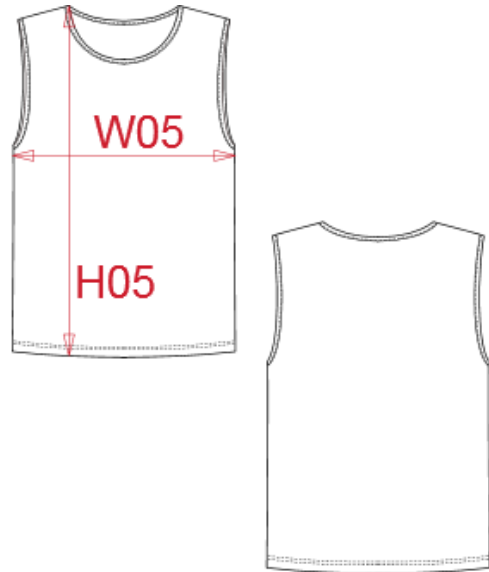

# PROACT.®

**REFERENCE :** PA043

**SIZES :** S/M\_L/XL\_XXL/3XL

**COMPOSITION :**

Mesh : Polyester mesh - 90 100%polyester

**WEIGHT :**

Mesh : 90 gsm

**ARTICLE WEIGHT :**

70 gr/pc

DESCRIPTION							
<b>Français :</b> Chasuble en filet léger multisports adulte et enfant							
<b>English :</b> All sports light mesh bib							
<b>Nederlands :</b> Licht trainingshesje							
<b>Deutsch :</b> MULTISPORT LEIBCHEN AUS LEICHTEM NETZGEWEBE							
<b>Español :</b> Peto de entrenamiento de rejilla ligera							
<b>Italiano :</b> PETTORINA SPORT							
<b>Português :</b> Colete de treino em malha							

MEASUREMENT							
Description	S/M	L/XL	XXL/3XL				
<b>H05 (M)</b> Hauteur totale / Total height	67	71	75				
<b>W05 (M)</b> 1/2 largeur poitrine à 1.5cm de l'emmanchure / 1/2 chest width at 1.5cm below armhole	53	59	65				

CARE LABEL				

PACKING	
Box	50 pcs / box S/M => L:60cm W:40cm H:13cm GW:5.32kg NW:3.87kg L/XL => L:60cm W:40cm H:13cm GW:5.95kg NW:4.50kg XXL/3XL => L:60cm W:40cm H:13cm GW:6.58kg NW:5.13kg

COLORS	PANTONE SERIGRAPHIE
Fluorescent green	-
Fluorescent yellow	-
Sporty red	1805C
Sporty royal blue	647C
Fluorescent pink	-
Black	Black
White	White
Sporty navy	7546C
Spicy orange	1665C
Sporty sky blue	646C