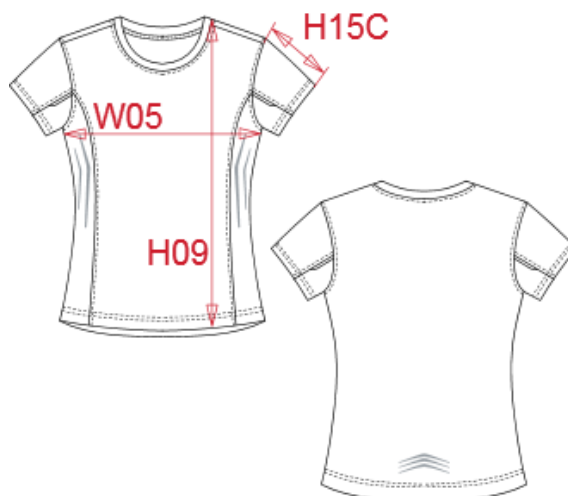

PROACT.®

REFERENCE : PA466

SIZES : XS_S_M_L_XL_XXL

COMPOSITION :

Main fabric : Polyester / Polyester Top cool rib 1x1 50/50 - 145
For front body and sleeve 100%polyester

Mesh : Polyester mesh - 155 For back body 100%polyester

Main fabric : Polyester / Polyester Top cool rib 1x1 50/50 - 145
For contrasted inner neckline tape and sleeve binding 100% polyester

WEIGHT :

Main fabric : 145 gsm

Mesh : 155 gsm

Main fabric : 145 gsm

TECHNICAL DETAIL :

Antibacterial

ARTICLE WEIGHT :

140 gr/pc

DESCRIPTION
Français : T-shirt femme sport manches courtes bi-matiere
English : Ladies' short sleeve sports T-shirt
Nederlands : Dames sportshirt
Deutsch : Damen kurzarm sport-T-shirt aus zwei verschiedenen materialien
Español : Camiseta de manga corta para mujer
Italiano : T-shirt donna sport maniche corte
Português : T-shirt de desporto de senhora

COLORS	PANTONE SERIGRAPHIE
Black / Silver	Black / 2331C
White / Silver	White / 2331C

MEASUREMENT						
Description	XS	S	M	L	XL	XXL
H09 (L) Hauteur totale devant / Front total height	61,50	63,50	65,50	67,50	69,50	71,50
W05 (L) 1/2 largeur poitrine à 1.5cm de l'emmanchure / 1/2 chest width at 1.5cm below armhole	43	46	49	52	55	58
H15C (L) Longueur manche courte / Short sleeve length	14,25	15	15,75	16,50	17,25	18

CARE LABEL

PACKING	
Box	25 pcs / box XS => L:48cm W:35cm H:13cm GW:3.80kg NW:2.70kg S => L:48cm W:35cm H:13cm GW:4.00kg NW:2.90kg M => L:52cm W:36cm H:13cm GW:4.30kg NW:3.10kg L => L:52cm W:36cm H:13cm GW:4.50kg NW:3.30kg XL => L:55cm W:38cm H:13cm GW:4.80kg NW:3.30kg XXL => L:55cm W:38cm H:13cm GW:5.00kg NW:3.70kg