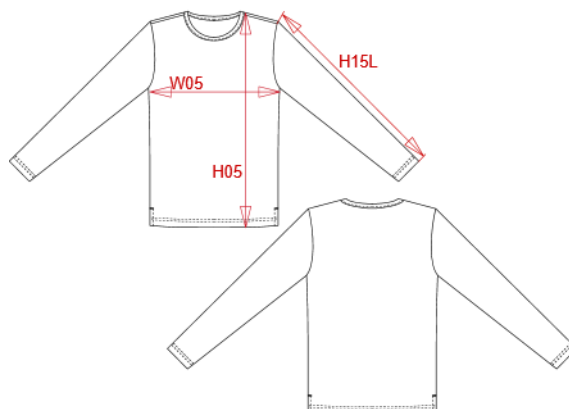

# KARIBAN

**REFERENCE :** K366

**SIZES :** S\_M\_L\_XL\_XXL\_3XL

**COMPOSITION :**

Main fabric : Striped cotton rib 1x1 - 220 Stripe height: 6mm  
Space between stripes: 12mm 100%cotton

**WEIGHT :**

Main fabric : 220 gsm

**ARTICLE WEIGHT :**

256 gr/pc

DESCRIPTION
<b>Français :</b> Marinière manches longues homme
<b>English :</b> Men's striped long sleeve mariniera
<b>Nederlands :</b> Gestreept heren-t-shirt lange mouwen
<b>Deutsch :</b> Herren-Langarm-Marineshirt
<b>Español :</b> Blusa marinera de mangas largas para hombre
<b>Italiano :</b> Maglia uomo alla marinara a maniche lunghe
<b>Português :</b> Camisa à marinheiro de homem de manga comprida

COLORS	PANTONE SERIGRAPHIE
Striped White / Navy	White / 433C
Striped Navy / White	433C / White

MEASUREMENT							
Description	S	M	L	XL	XXL	3XL	
<b>H05 (M)</b> Hauteur totale / Total height	69	71	73	75	77	79	
<b>W05 (M)</b> 1/2 largeur poitrine / 1/2 chest width	46	49	52	55	58	61	
<b>H15L (M)</b> Longueur manche longue / Long sleeve length	64,25	65,25	66,25	67,25	68,25	69,25	

CARE LABEL

PACKING	
Box	30 pcs / box S => L:60cm W:40cm H:18cm GW:8.2kg NW:7kg M => L:60cm W:40cm H:18cm GW:8.8kg NW:7.6kg L => L:60cm W:40cm H:20cm GW:9.1kg NW:7.8kg XL => L:60cm W:40cm H:20cm GW:9.6kg NW:8.3kg XXL => L:60cm W:40cm H:22cm GW:10.4kg NW:9kg 3XL => L:60cm W:40cm H:22cm GW:11kg NW:9.6kg