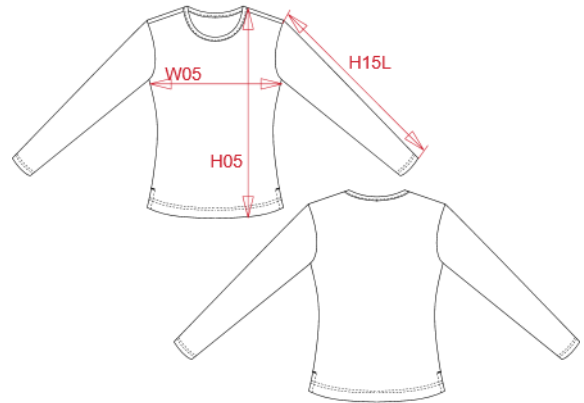

KARIBAN

REFERENCE : K386

SIZES : XS_S_M_L_XL_XXL

COMPOSITION :

Main fabric : Striped cotton rib 1x1 - 220 Stripe height:6mm
Space between stripes: 12mm 100%cotton

WEIGHT :

Main fabric : 220 gsm

ARTICLE WEIGHT :

182 gr/pc

DESCRIPTION
Français : T-shirt col bateau manches courtes femme
English : Ladies's boat neck short sleeve t-shirt
Nederlands : Dames-t-shirt korte mouwen met boothals
Deutsch : Damen-Kurzarm-T-Shirt mit U-Boot-Ausschnitt
Español : Camiseta con escote barco y manga corta para mujer
Italiano : T-shirt donna a maniche corte e scollo a barchetta
Português : T-shirt de senhora de manga curta decote à barco

COLORS	PANTONE SERIGRAPHIE
Striped White / Navy	White / 433C
Striped Navy / White	433C / White

MEASUREMENT							
Description	XS	S	M	L	XL	XXL	
H05 (L) Hauteur totale / Total height	59	61	63	65	67	69	
W05 (L) 1/2 largeur poitrine à 1.5cm de l'emmanchure / 1/2 chest width at 1.5cm below armhole	39	42	45	48	51	54	
H15L (L) Longueur manche longue / Long sleeve length	58,25	59,25	60,25	61,25	62,25	63,25	

CARE LABEL				

PACKING	
Box	30 pcs / box XS-M => L:60cm W:40cm H:15cm GW:7.30kg NW:6.00kg L-XXL => L:60cm W:40cm H:18cm GW:8.80kg NW:7.50kg