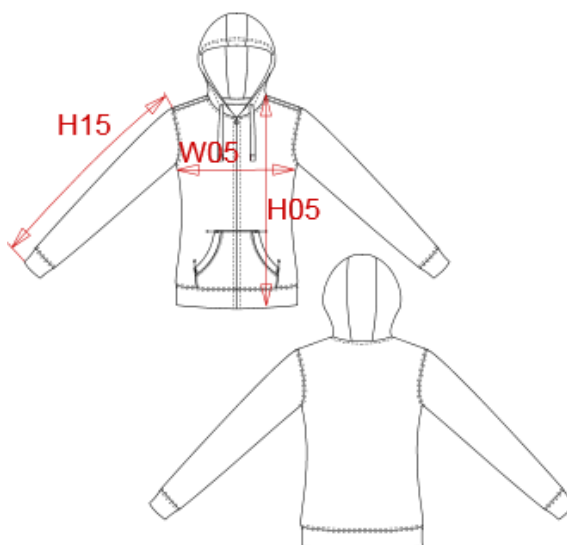

# KARIBAN

**REFERENCE :** K464

**SIZES :** XS\_S\_M\_L\_XL\_XXL

**COMPOSITION :**

Main fabric : Brushed Cotton / Polyester fleece 80/20 - 300 Low shrinkage fleece 80%cotton / 20%polyester

Lining 1 : Cotton thermal - 215 For hood lining 100%cotton

**WEIGHT :**

Main fabric : 300 gsm

Lining 1 : 215 gsm

**TECHNICAL DETAIL :**

LSF

**ARTICLE WEIGHT :**

506 gr/pc

DESCRIPTION	COLORS	PANTONE SERIGRAPHIE
<b>Français :</b> Sweat-shirt zippé capuche femme	White	White
<b>English :</b> Ladies' hooded full zip sweatshirt	Black	Black
<b>Nederlands :</b> Damessweater met rits en capuchon	Navy	433C
<b>Deutsch :</b> Damen-Kapuzen-Sweatshirt mit Reißverschluss	Red	200C
<b>Español :</b> Sudadera con capucha y cremallera para mujer	Light royal blue	653C
<b>Italiano :</b> Felpa donna cappuccio full zip	Oxford grey	Based on Cool gray 7C
<b>Português :</b> Sweatshirt de senhora com fecho e capuz	Dark grey	447C

MEASUREMENT							
Description	XS	S	M	L	XL	XXL	
<b>H05 (L)</b> Hauteur totale avec BC/ Total height with rib	62	64	66	68	70	72	
<b>W05 (L)</b> 1/2 largeur poitrine à 1.5cm de l'emmanchure / 1/2 chest width at 1.5cm below armhole	45	48	51	54	57	60	
<b>H15I (L)</b> Longueur manche avec bord côte / Sleeve length with rib	61,50	62,50	63,50	64,50	65,50	66,50	

CARE LABEL				

PACKING	
Box	20 pcs / box XS => L:60cm W:40cm H:36cm GW:11.5kg NW:9.9kg S => L:60cm W:40cm H:36cm GW:12kg NW:10.4kg M => L:60cm W:40cm H:36cm GW:12.6kg NW:11kg L => L:60cm W:40cm H:38cm GW:13.3kg NW:11.7kg XL => L:60cm W:40cm H:38cm GW:13.9kg NW:12.3kg XXL => L:60cm W:40cm H:38cm GW:13.9kg NW:12.3kg