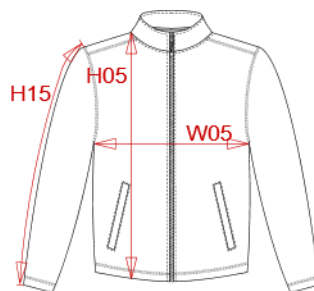

KARIBAN

REFERENCE : K9102

SIZES : XS_S_M_L_XL_XXL_3XL_4XL

COMPOSITION :

Lining : Polyester micropolar fleece - 180 100%polyester

WEIGHT :

Lining : 180 gsm

ARTICLE WEIGHT :

320 gr/pc

DESCRIPTION	
Français :	Veste micropolaire zippée
English :	Full zip microfleece jacket
Nederlands :	Microfleece met rits
Deutsch :	Mikrofleece-Jacke mit Reißverschluss
Español :	Chaqueta micropolar con cremallera
Italiano :	Giacca micropile con zip
Português :	Casaco micropolar com fecho

COLORS	PANTONE SERIGRAPHIE
Black	Black
Navy	433C
Red	200C
Royal blue	287C
Convoy grey	Cool gray 11C

MEASUREMENT									
Description	XS	S	M	L	XL	XXL	3XL	4XL	
H05 (M) Hauteur totale / Total height	67	69	71	73	75	77	79	81	
W05 (M) 1/2 largeur poitrine à 1.5cm de l'emmanchure / 1/2 chest width at 1.5cm below armhole	48	51	54	57	60	63	66	69	
H15L (M) Longueur manche longue / Long sleeve length	61,50	63	64,50	66	67,50	69	70,50	72	

CARE LABEL				

PACKING	
Box	10 pcs / box S => L:60cm W:40cm H:16cm NW:3.3kg GW:4.7kg M =>L:60cm W:40cm H:16cm NW:3.4kg GW:4.8kg L =>L:60cm W:40cm H:16cm NW:3.6kg GW:5.0kg XL =>L:60cm W:40cm H:16cm NW:3.6kg GW:5.0kg XXL => L:60cm W:40cm H:17cm NW:3.9kg GW:5.3kg 3XL => L:60cm W:40cm H:17cm NW:4.1kg GW:5.5k 4XL => L:60cm W:40cm H:17cm NW:4.3kg GW:5.7k