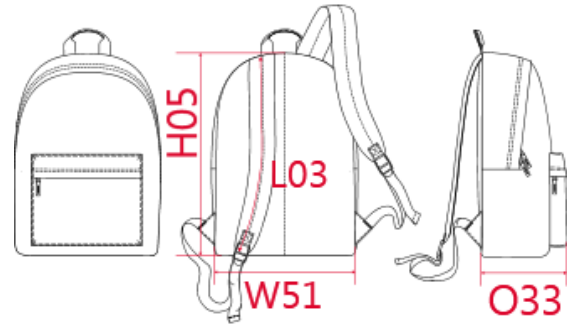

**REFERENCE :** KI0131

**SIZES :** U

**COMPOSITION :**

Main fabric : Polyester 600D PVC backing 100%polyester

Lining : Polyester 210D PU backing - 75 As inside lining on back panel. 100%polyester

**TECHNICAL DETAIL :**

PVC backing

**ARTICLE WEIGHT :**

280 gr/pc

DESCRIPTION		COLORS		PANTONE SERIGRAPHIE	
<b>Français :</b> Sac à dos classique · version junior		Black / Black		Black / Black	
<b>English :</b> Classic backpack junior version		Red / Black		1795C / Black	
<b>Nederlands :</b> Klassieke rugzak · junior versie		Royal blue / Black		287C / Black	
<b>Deutsch :</b> Klassischer rucksack · junior ausführung		Burgundy / Black		229C / Black	
<b>Español :</b> Mochila clásica · version junior		Purple / Black		520C / Black	
<b>Italiano :</b> Zaino classico · versione junior		Orange / Dark grey		1495C / 432C	
<b>Português :</b> Mochila classica · versau criança		Sky blue / Navy		278C / 433C	
		Light grey / Dark grey		2331C / 432C	
		Dark grey / Black		432C / Black	
		Burnt lime / Black		583C / Black	
		Yellow / Dark grey		109C / 432C	
		White / Dark grey		White / 432C	
		Navy / Black		433C / Black	
		Pink / Dark grey		217C / 432C	
		Fuchsia / Dark Grey		219C / 432C	
MEASUREMENT					
Description	U				
<b>H05</b> Hauteur totale / Total height	38				
<b>W51</b> Total width	28				
<b>O33</b> Deep of bottom part	16				
<b>L03</b> Shoulder strap total length	41				
PACKING					
Box	30 pcs / box U => L:43cm W:40cm H:47cm GW: NW:8,4Kg				