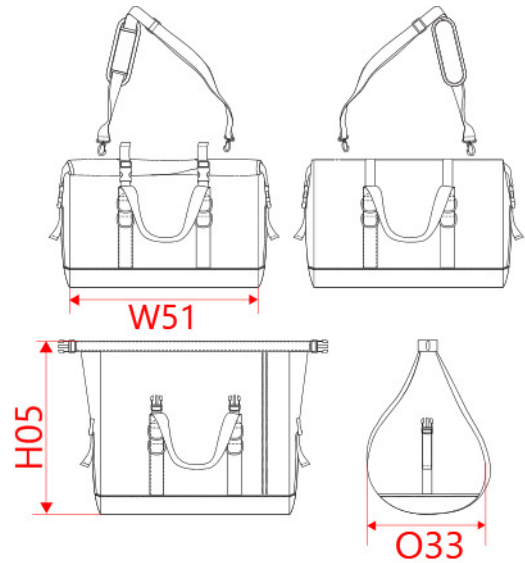

REFERENCE : KI0625

SIZES : U

COMPOSITION :

Main fabric : PVC Tarpaulin 100%PVC

Main fabric : PVC Tarpaulin A contrast fabric on lateral panels.
100%PVC

ARTICLE WEIGHT :

830 gr/pc

DESCRIPTION		COLORS	PANTONE SERIGRAPHIE
Français : Sac fourre-tout English : Holdall bag Nederlands : Reistas Deutsch : Beuteltasche Español : Bolsa de viaje Italiano : Borsa portatutto Português : Saco multiusos		Navy / White	433C / White
MEASUREMENT			
Description	U		
H05 Hauteur totale / Total height	44		
W51 Total width	54		
O33 Deep of bottom part	29		
PACKING			
Box	20 pcs / box Size => L:62cm W:53cm H:30cm GW: NW:16,6Kg		