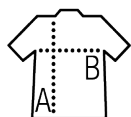

Col rond
Coupe ajustée
Coupé cousu
Détails en chambray à l'intérieur du col

Entretien

Composition

100% coton peigné Ringspun

Couleurs disponibles

Blanc / Marine

Blanc / Rouge

Un produit engagé

Produits apparentés

SOL'S MARINE WOMEN
01403

Tailles disponibles

Tailles	S	M	L	XL	XXL	3XL
A/B	70/49	72/51	74/53	76/55	78/57	78/59

Emballage

Taille du carton : 59 x 39 x 22 cm

Poids par carton : 9.00 kg