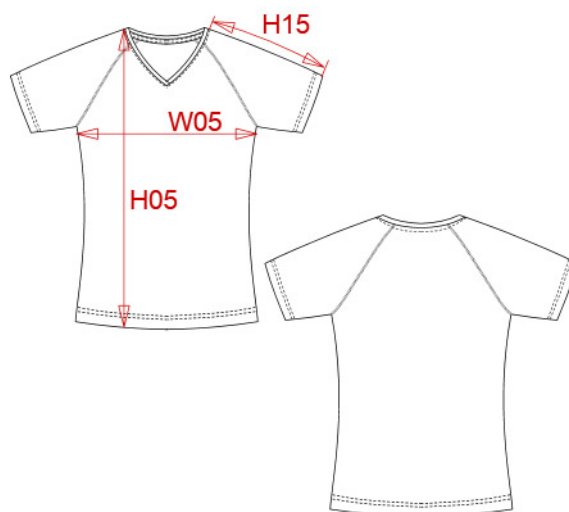

# PROACT.®

**REFERENCE :** PA477

**SIZES :** XS\_S\_M\_L\_XL\_XXL

**COMPOSITION :**

Main fabric : Polyester birdseye - 140 100%polyester

**WEIGHT :**

Main fabric : 140 gsm

**TECHNICAL DETAIL :**

Quick dry fabric

**ARTICLE WEIGHT :**

110 gr/pc

DESCRIPTION							COLORS		PANTONE SERIGRAPHIE		
<b>Français :</b> T-shirt de sport manches courtes col v femme							White	White			
<b>English :</b> Ladies' V-neck short sleeve sports t-shirt							Red	200C			
<b>Nederlands :</b> Sport-t-shirt korte mouwen V-hals vrouw							Black	Black			
<b>Deutsch :</b> Damen Kurzarm-Sportshirt mit V-Ausschnitt							Sporty navy	7546C			
<b>Español :</b> Camiseta de deporte de manga corta y cuello de pico para mujer							Lime	367C			
<b>Italiano :</b> T-shirt donna sportiva a maniche corte scollo a V							Aqua blue	7690C			
<b>Português :</b> T-shirt de desporto de senhora com decote em V de manga curta							Violet	7672C			
							Fluorescent yellow	-			
							Fluorescent orange	-			
							Fuchsia	7425C			
							Sporty royal blue	647C			
							Sky blue	278C			
							Kelly green	7727C			
							Fine grey	877C			
MEASUREMENT											
Description	XS	S	M	L	XL	XXL					
<b>H05 (L)</b> Hauteur totale / Total height	62	64,25	66,50	68,75	71	73,25					
<b>W05 (L)</b> 1/2 largeur poitrine à 1.5cm de l'emmanchure / 1/2 chest width at 1.5cm below armhole	42	45	48	51	54	57					
<b>H15J (L)</b> Longueur manche courte raglan / Raglan short sleeve length	26	27,75	29,50	31,25	33	34,75					
CARE LABEL											
PACKING											
Box	50 pcs / box										
	XS-S => L:60cm W:40cm H:19cm GW:6.30kg NW:5.10kg										
	M => L:60cm W:40cm H:19cm GW:6.60kg NW:5.30kg										
	L => L:60cm W:40cm H:19cm GW:7.10kg NW:5.80kg										
	XL => L:60cm W:40cm H:19cm GW:7.60kg NW:6.10kg										