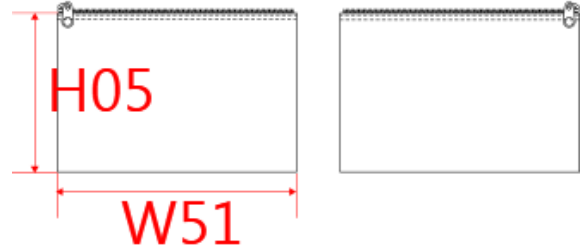

**REFERENCE :** KI0721

**SIZES :** U

**COMPOSITION :**

Main fabric : Cotton canvas - 310 100%cotton

**ARTICLE WEIGHT :**

40 gr/pc

DESCRIPTION								COLORS		PANTONE SERIGRAPHIE	
<b>Français :</b> Pochette en coton canvas - modèle moyen								Black / Royal blue		Black / 287C	
<b>English :</b> Cotton canvas pouch - medium								Natural / Black		Warm gray 1C / Black	
<b>Nederlands :</b> Tasje van canvaskatoen - middelgroot model								Natural / Fluorescent yellow		Warm gray 1C / -	
<b>Deutsch :</b> Etui aus Baumwollcanvas - Mittel								Light marsala / Silver		7613C / 877C	
<b>Español :</b> Estuche de algodón canvas, modelo mediano								Dusty blue / Silver		431C / 877C	
<b>Italiano :</b> Pochette in cotone canvas - modello medio								Grey / Silver		411C / 877C	
<b>Português :</b> Bolsa em algodão canvas – modelo médio											
MEASUREMENT											
Description		U									
<b>H05</b> Hauteur totale / Total height		16									
<b>W51</b> Total width		22									
PACKING											
Box	400 pcs / box Size => L:40cm W:48cm H:32cm GW:18.78 NW:18Kg										