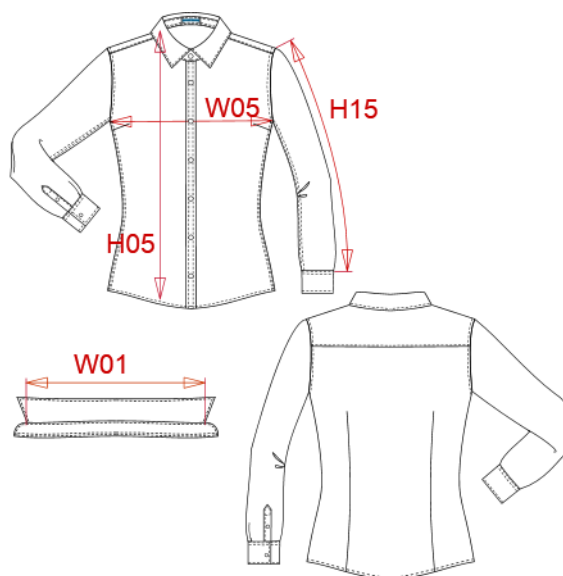

KARIBAN

REFERENCE : K509

SIZES : XS_S_M_L_XL_XXL

COMPOSITION :

Main fabric : Cotton Chambray - 160 With PP Spray (potassium permanganate spray) 100%cotton

WEIGHT :

Main fabric : 160 gsm

TECHNICAL DETAIL :

PP Spray

ARTICLE WEIGHT :

235 gr/pc

DESCRIPTION
Français : Chemise Chambray femme
English : Ladies' chambray shirt
Nederlands : Damesblouse chambray
Deutsch : Damen Chambrayhemd
Español : Camisa de tela chambray para mujer
Italiano : Camicia Chambray donna
Português : Camisa de senhora em cambráia

COLORS	PANTONE SERIGRAPHIE
Chambray blue	2139C

MEASUREMENT						
Description	XS	S	M	L	XL	XXL
H05 (L) Hauteur totale / Total height	63,50	65,50	67,50	69,50	71,50	73,50
W05 1/2 largeur poitrine / 1/2 chest width	43	46	49	52	55	58
H15 Longueur manche sans poignet / Sleeve length without cuff	55	56	57	58	59	60

CARE LABEL

PACKING	
Box	12 pcs / box XS => L:60cm W:40cm H:19cm GW:4.83kg NW:3.20kg S => L:60cm W:40cm H:19cm GW:4.97kg NW:3.34kg M => L:60cm W:40cm H:19cm GW:5.10kg NW:3.47kg L => L:60cm W:40cm H:19cm GW:5.29kg NW:3.66kg XL => L:60cm W:40cm H:19cm GW:5.41kg NW:3.78kg XXL => L:60cm W:40cm H:19cm GW:5.60kg NW:3.97kg