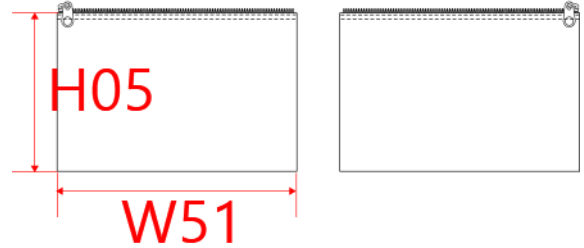

**REFERENCE :** KI0720

**SIZES :** U

**COMPOSITION :**

Main fabric : Cotton canvas - 310 100%cotton

**ARTICLE WEIGHT :**

36 gr/pc

DESCRIPTION								COLORS		PANTONE SERIGRAPHIE	
<b>Français :</b> Pochette en coton canvas - petit modèle <b>English :</b> Cotton canvas pouch - small <b>Nederlands :</b> Tasje van canvaskatoen - klein model <b>Deutsch :</b> Etui aus Baumwollcanvas - Klein <b>Español :</b> Estuche de algodón canvas, modelo pequeño <b>Italiano :</b> Pochette in cotone canvas - modello piccolo <b>Português :</b> Bolsa em algodão canvas – modelo pequeno								Black / Royal blue		Black / 287C	
								Natural / Black		Warm gray 1C / Black	
								Natural / Fluorescent yellow		Warm gray 1C / -	
MEASUREMENT											
Description		U									
<b>H05</b> Hauteur totale / Total height		12									
<b>W51</b> Total width		20									
PACKING											
Box		400 pcs / box Size => L:28cm W:22cm H:35cm GW:16.78Kg NW:16Kg									