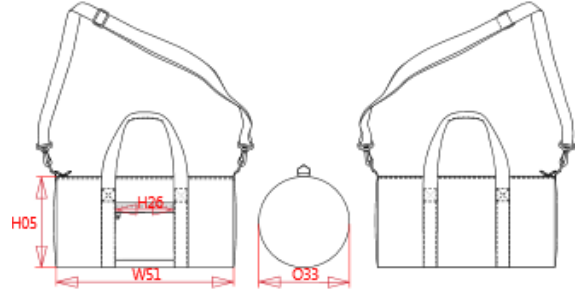

REFERENCE : KI0633

SIZES : U

COMPOSITION :

Main fabric : Polyester 600D PVC backing 100%polyester

TECHNICAL DETAIL :

PVC backing

ARTICLE WEIGHT :

355gr/pc

DESCRIPTION	COLORS	PANTONE SERIGRAPHIE
Français : Sac fourre tout forme tube	Black / Black	Black / Black
English : Tubular hold-all bag	Burnt lime / Dark grey	583C / 432C
Nederlands : Cilindervormige reistas	Light grey / Black	2331C / Black
Deutsch : Schlauchförmige Beuteltasche	Red / Black	1795C / Black
Español : Bolsa universal tipo barril	Royal blue / Black	287C / Black
Italiano : Borsa portatutto a forma tubolare	Navy / Natural white	433C / White
Português : Saco multiusos tubular	Olive camouflage	-

MEASUREMENT	
Description	U
H05 Hauteur totale / Total height	25
W51 Total width	50
O33 Deep of bottom part	25
H26 Longueur zip poche devant / Front pocket zipper length	21

PACKING	
Box	20 pcs / box Size => L:52cm W:38cm H:27cm GW:8.2 NW:7.2Kg