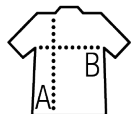

NO LABEL
READY FOR
BRANDING

Jersey 190

Bande de propreté au col

Col avec bord côte élasthanne

Manches courtes

Coupé cousu

Entretien

Composition

100% coton semi-peigné Ringspun

Couleurs disponibles

Un produit engagé

Produits apparentés

SOL'S Imperial FIT
00580

Tailles disponibles

| Tailles | S | M | L | XL | XXL |
|---------|-------|-------|-------|-------|-------|
| A/B | 61/41 | 63/44 | 65/47 | 67/50 | 69/53 |