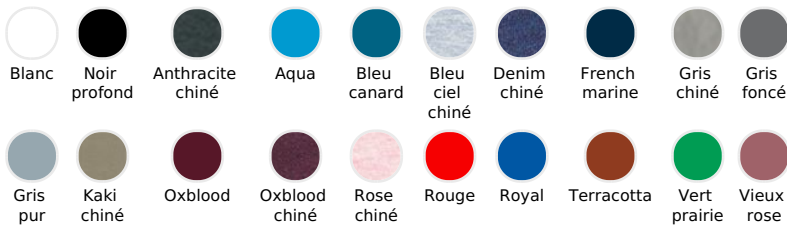

SOL'S REGENT FIT WOMEN

SOL'S®
the fair spirit

TEE-SHIRT FEMME COL ROND AJUSTÉ

02758

Bande de propreté au col
Col rond bord côte élasthanne
Manches courtes
Coupé cousu

Entretien

Composition

100% coton semi-peigné Ringspun

Couleurs disponibles

Un produit engagé

Produits apparentés

SOL'S REGENT FIT KIDS
01183

Tailles disponibles

| Tailles | S | M | L | XL | XXL |
|---------|-------|-------|-------|-------|-------|
| A/B | 61/41 | 63/44 | 65/47 | 67/50 | 69/53 |