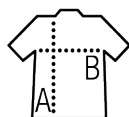

Couleurs disponibles

Un produit engagé

Produits apparentés

SOL'S REGENT FIT KIDS
01183

Tailles disponibles

| Tailles | S | M | L | XL | XXL |
|---------|-------|-------|-------|-------|-------|
| A/B | 61/41 | 63/44 | 65/47 | 67/50 | 69/53 |

Emballage

Taille du carton : 48 x 34 x 17 cm

Poids par carton : 6.00 kg