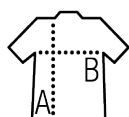

Qualité

Mesh 140

100% polyester effet respirant

Style

Col rond
Coupé cousu
Colletage au col

Tailles disponibles

Tailles	S	M	L	XL	XXL	3XL
A/B	70/49	72/52	74/55	76/58	77/61	78/64

Couleurs disponibles

Emballage

 Taille du carton : 55 x 36 x 26 cm

 Poids par carton : 11.00 kg

Produits apparentés

SOL'S SPORTY LSL WOMEN
02072