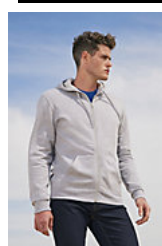

Un produit engagé

Produits apparentés

SOL'S STONE
01714