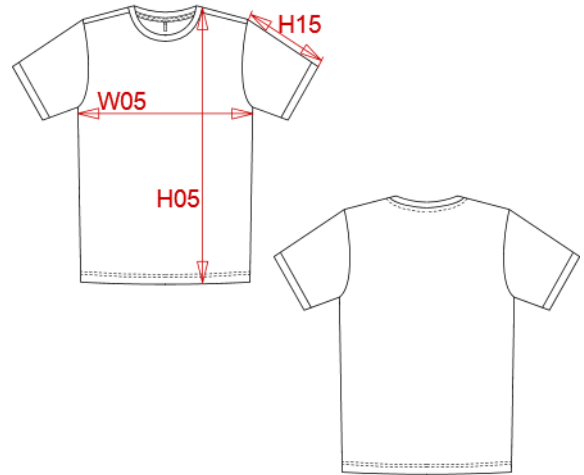

KARIBAN

REFERENCE : K373

SIZES : S_M_L_XL_XXL_3XL

COMPOSITION :

Main fabric : Combed cotton single pique - 170 100%cotton

WEIGHT :

Main fabric : 170 gsm

ARTICLE WEIGHT :

176 gr/pc

DESCRIPTION
Français : T-shirt maille piquée col rond homme
English : Men's piqué knit crew neck T-shirt
Nederlands : Heren-t-shirt piqué ronde Hals
Deutsch : Rundhals-T-Shirt aus Piqué für Herren
Español : Camiseta de punto piqué con cuello redondo de hombre
Italiano : T-shirt piqué uomo girocollo
Português : T-shirt de homem em malha piqué com decote redondo

COLORS	PANTONE SERIGRAPHIE
Off white / Navy	7527C / 433C
Navy / Off white	433C / 7527C

MEASUREMENT							
Description	S	M	L	XL	XXL	3XL	
H05 (M) Hauteur totale / Total height	70	72	74	76	78	80	
W05 (M) 1/2 largeur poitrine / 1/2 chest width	50	53	56	59	62	65	
H15I (M) Longueur manche avec bord côte / Sleeve length with rib	20,50	21,25	22	22,75	23,50	24,25	

CARE LABEL

PACKING	
Box	50 pcs / box S => L:60cm W:40cm H:20cm GW:8.73kg NW: 7.73kg M => L:60cm W:40cm H:20cm GW:9.59kg NW: 8.59 kg L => L:60cm W:40cm H:20cm GW:10.64kg NW:9.64kg XL => L:60cm W:40cm H:25cm GW:11.47kg NW:10.47 kg XXL => L:60cm W:40cm H:25cm GW:11.93kg NW:10.93 kg 3XL => L:60cm W:40cm H:25cm GW:12.50kg NW:11.50kg