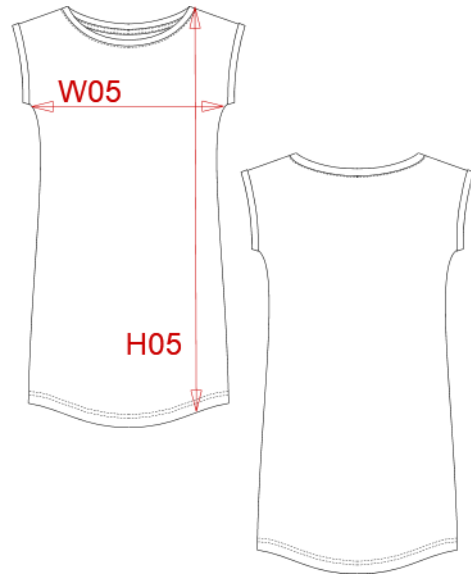

KARIBAN

REFERENCE : K388

SIZES : S/M_L/XL

COMPOSITION :

Main fabric : Combed cotton single jersey - 150 For solid colors
100% cotton

Main fabric : Combed cotton / Viscose single jersey 90/10 - 150
For heather colors 90%cotton / 10%viscose

WEIGHT :

Main fabric : 150 gsm

Main fabric : 150 gsm

ARTICLE WEIGHT :

156 gr/pc

DESCRIPTION
Français : T-shirt long femme
English : Ladies' long T-shirt
Nederlands : Lang dames-t-shirt
Deutsch : Langes T-Shirt für Damen
Español : Camiseta larga de mujer
Italiano : T-shirt lunga donna
Português : T-shirt de senhora comprida

COLORS	PANTONE SERIGRAPHIE
Light grey heather	Based on 877C
Off White	7527C
Pale pink	692C
Navy	433C
Black	Black

MEASUREMENT						
Description	S/M	L/XL				
H05 (L) Hauteur totale / Total height	85,50	89,50				
W05 (L) 1/2 largeur poitrine / 1/2 chest width	52	58				

CARE LABEL				

PACKING	
Box	40 pcs / box S/M => L:60cm W:40cm H:25cm GW:7.50kg NW:6.50kg L/XL => L:60cm W:40cm H:25cm GW:8.30kg NW:7.30kg