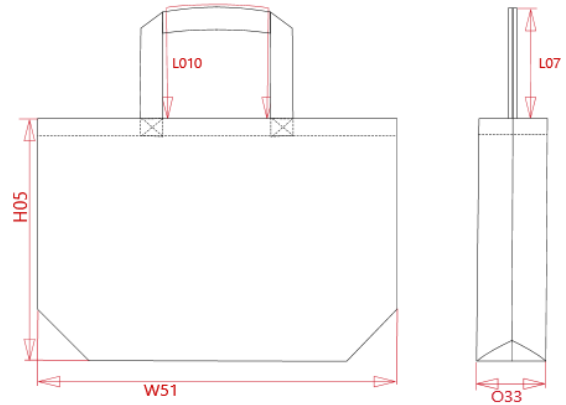

REFERENCE : KI0228

SIZES : U

COMPOSITION :

Main fabric : Jute / Cotton canvas 70/30 - 300 70%jute / 30% cotton

ARTICLE WEIGHT :

300 gr/pc

DESCRIPTION		COLORS	PANTONE SERIGRAPHIE
Français : Grand sac fourre-tout en juco English : Large Juco hold-all bag Nederlands : Grote reistas van jute/katoen Deutsch : Großer Shopper aus Juco (Jute-Baumwoll-Mischgewebe) Español : Bolsa grande de juco Italiano : Borsone portatutto in juco Português : Grande saco multiusos em juco		Natural / Natural	Warm grey
		Natural / Navy	7534C / 433C
		Natural / Red	Warm grey / 1795C

MEASUREMENT							
Description	U						
H05 Hauteur totale / Total height	48						
W51 Total width	72						
O33 Deep of bottom part	15						
L07 Light of shoulder belts	27,50						
L010 Longueur bande épaule / Total lenght of handle	55						

PACKING	
Box	40 pcs / box U => L:52cm W:38cm H:36cm GW:13.40kg NW:12.00kg