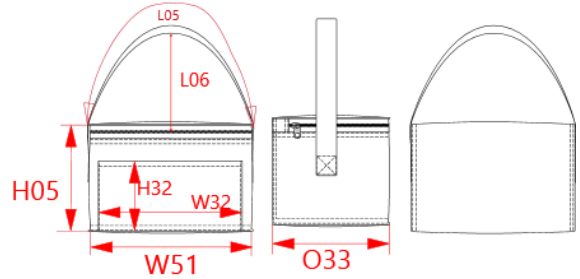

**REFERENCE :** KI0347

**SIZES :** U

**COMPOSITION :**

Main fabric : Polyester 600D PU backing - 190 For front & side parts 100%polyester

Main fabric : Polyester 600D PU backing - 190 For top, bottom back parts and front pocket (gusset including) 100%polyester

Lining : PEVA quality 12C 100%polyethylene vinyl acetate

**ARTICLE WEIGHT :**

225 gr/pc

DESCRIPTION	COLORS	PANTONE SERIGRAPHIE
<b>Français :</b> Sac isotherme avec poche zippée <b>English :</b> Cool bag with zipped pocket <b>Nederlands :</b> Koeltas met ritszak <b>Deutsch :</b> Kühltasche mit Reißverschluss tasche <b>Español :</b> Bolsa isotérmica con bolsillo con cremallera <b>Italiano :</b> Borsa isotermica con tasca con zip <b>Português :</b> Saco isotérmico com bolso	Dark grey heather / Navy Light blue heather / Dark grey	Based on 446C / 433C - / 447C

MEASUREMENT	
Description	U
<b>H05</b> Hauteur totale / Total height	26
<b>W51</b> Total width	28
<b>L06</b> Light of top handle	18
<b>L05</b> Total lenght of the tape for handle	54
<b>H32</b> Hauteur poche devant / Front pocket height	19
<b>W32</b> Largeur poche devant / Front pocket width	20
<b>O33</b> Deep of bottom part	17

PACKING	
Box	40 pcs / box U => L:57cm W:42cm H:46cm GW:10kg NW:11kg