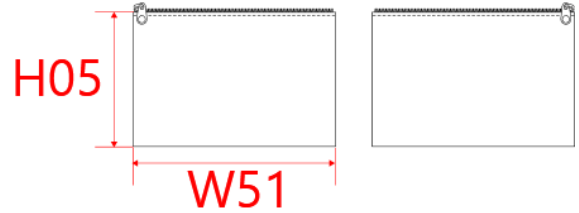

REFERENCE : KI0723

SIZES : U

COMPOSITION :

Main fabric : Jute / Cotton canvas 70/30 - 300 70%jute / 30% cotton

ARTICLE WEIGHT :

30 gr/pc

| DESCRIPTION | | | | | | | | COLORS | | PANTONE SERIGRAPHIE | |
|---|--|--|--|--|--|--|--|---------------|--|---------------------|--|
| Français : Pochette en juco English : Juco pouch Nederlands : Zakje van jute/katoen Deutsch : Kleine Juco-Tasche Español : Estuche de juco Italiano : Pochette in juco Português : Bolsa em juco | | | | | | | | Crimson red | | 7621C | |
| | | | | | | | | Dusty blue | | 431C | |
| | | | | | | | | Dusty Pink | | 486C | |
| | | | | | | | | Midnight Blue | | 7547C | |
| | | | | | | | | Natural | | 7534C | |
| | | | | | | | | Vanilla white | | Warm gray 1C | |
| MEASUREMENT | | | | | | | | | | | |
| Description | | U | | | | | | | | | |
| H05 Hauteur totale / Total height | | 16 | | | | | | | | | |
| W51 Total width | | 22 | | | | | | | | | |
| PACKING | | | | | | | | | | | |
| Box | | 400 pcs / box U => L:36cm W:48cm H:35cm GW:16.80kg NW:16.00kg | | | | | | | | | |