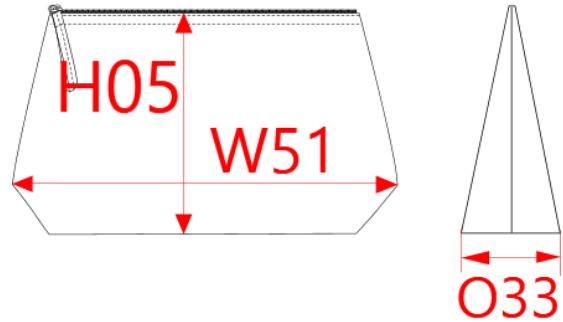

**REFERENCE :** KI0724

**SIZES :** U

**COMPOSITION :**

Main fabric : Laminated cotton canvas - 310 For vanity and puller 100%cotton

**TECHNICAL DETAIL :**

Oekotex certified

**ARTICLE WEIGHT :**

48 gr/pc

DESCRIPTION								COLORS		PANTONE SERIGRAPHIE	
<b>Français :</b> Trousse en coton canvas <b>English :</b> Toiletry bag in cotton canvas <b>Nederlands :</b> Tasje van canvaskatoen <b>Deutsch :</b> Beutel aus Baumwollcanvas <b>Español :</b> Neceser de algodón canvas <b>Italiano :</b> Trousse in cotone canvas <b>Português :</b> Nécessaire em algodão canvas								Black		Black	
								Dusty Pink		486C	
								Fuchsia		7425C	
								Midnight Blue		7547C	
								Natural		7534C	
MEASUREMENT											
Description		U									
W51 Total width		27									
H05 Hauteur totale / Total height		15									
O33 Deep of bottom part		7									
PACKING											
Box		200 pcs / box U => L:36cm W:60cm H:28cm GW:11.20kg NW:10.00kg									