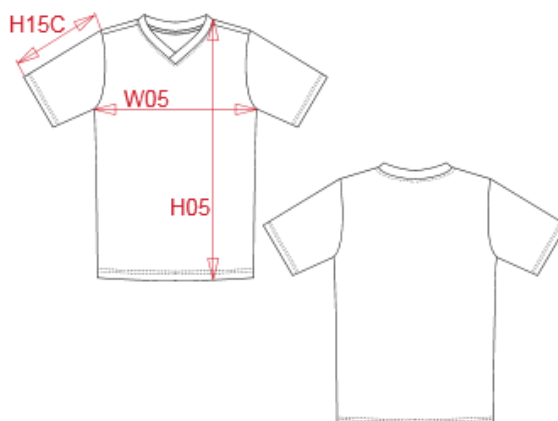

PROACT.®

REFERENCE : PA4005

SIZES : XS_S_M_L_XL_XXL_3XL

COMPOSITION :

Main fabric : Pin hole polyester mesh - 130 100%polyester

WEIGHT :

Main fabric : 130 gsm

ARTICLE WEIGHT :

134 gr/pc

| DESCRIPTION |
|--|
| Français : T-shirt University |
| English : University T-shirt |
| Nederlands : University t-shirt |
| Deutsch : University-T-Shirt |
| Español : Camiseta University |
| Italiano : T-shirt University |
| Português : T-shirt University |

| COLORS | PANTONE SERIGRAPHIE |
|---------------|------------------------|
| Black / White | Black / White |
| White / Navy | White / 433C |

| MEASUREMENT | | | | | | | |
|--|-------|-------|-------|-------|-------|-------|-------|
| Description | XS | S | M | L | XL | XXL | 3XL |
| H05 (M) Hauteur totale / Total height | 76,75 | 78,75 | 80,75 | 82,75 | 84,75 | 86,75 | 88,75 |
| W05 (M) 1/2 largeur poitrine / 1/2 chest width | 51 | 54 | 57 | 60 | 63 | 66 | 69 |
| H15C (M) Longueur manche courte / Short sleeve length | 21 | 21,80 | 22,60 | 23,40 | 24,20 | 25 | 25,80 |

| CARE LABEL |
|------------|
| |

| PACKING | |
|---------|---|
| Box | 50 pcs / box XS => L:60cm W:40cm H:19cm GW:8.5kg NW:7.5kg S => L:60cm W:40cm H:19cm GW:8.6kg NW:7.6kg M => L:60cm W:40cm H:19cm GW:8.9kg NW:7.9kg L => L:60cm W:40cm H:19cm GW:9kg NW:8kg XL => L:60cm W:40cm H:19cm GW:9.5kg NW:8.5kg XXL => L:60cm W:40cm H:19cm GW:10kg NW:9kg 3XL => L:60cm W:40cm H:19cm GW:10kg NW:9kg |