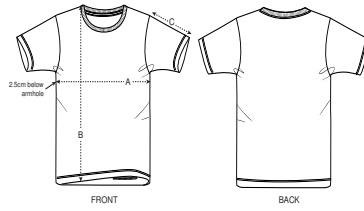

ENFANTS T-SHIRT
STTK909 - MINI CREATOR

Le T-shirt iconique enfant

Coupe normale

- Manches montées
- Col en côte 1x1
- Bande de propreté intérieur col dans la matière principale
- Surpiqûre double étroite en bas de manche et bas de corps

Combo options

WHITES

COLORS

ESSENTIAL HEATHERS

SPECIAL HEATHERS

Shell : Jersey simple, 100% coton biologique filé et peigné, Tissu lavé, 155 GSM

Printing Specifications

Convient à toute technique d'impression. Visitez notre site web pour plus d'informations.

Certifications & memberships

Wash Instructions

Laver avec des couleurs similaires, ne pas repasser sur l'imprimé, laver et repasser sur l'envers.

| SIZES | 3-4 | 5-6/110-116CM | 7-8/122-128CM | 9-11/134-146CM | 12-14 |
|-----------------|------|---------------|---------------|----------------|-------|
| A Half Chest | 33 | 35 | 37 | 41 | 44 |
| B Body Length | 42 | 46 | 51.5 | 57.5 | 62.5 |
| C Sleeve Length | 11.5 | 12.5 | 14.5 | 16.5 | 18.5 |

PACKING

| SIZES | 3-4 | 5-6/110-116CM | 7-8/122-128CM | 9-11/134-146CM | 12-14 |
|---------|-----|---------------|---------------|----------------|-------|
| PCS/BAG | 5 | 5 | 5 | 5 | 5 |
| PCS/BOX | 100 | 100 | 100 | 100 | 100 |