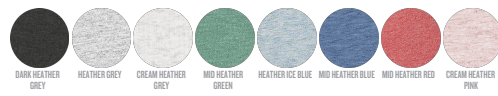

Combo options

WHITES

COLORS

ESSENTIAL HEATHERS

SPECIAL HEATHERS

Shell : Jersey simple, 100% coton biologique filé et peigné, Tissu lavé, 155 GSM

Printing Specifications

Convient à toute technique d'impression. Visitez notre site web pour plus d'informations.