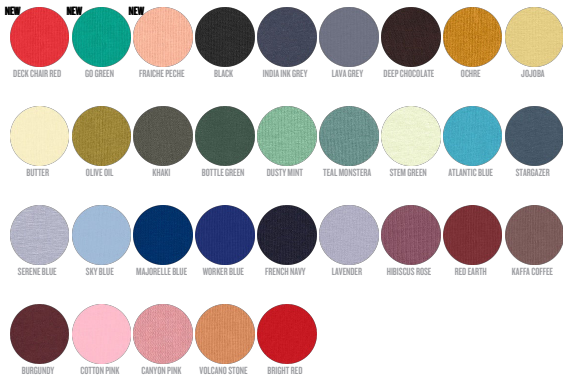

UNISEXE CREW NECK SWEATSHIRTS
STSU823 - CHANGER

Le sweat-shirt col rond iconique unisexe

Coupe ajustée

- Manches montées
- Côte 1x1 au col, bas de manches et bas de corps
- Bande de propreté intérieur col en chevron
- 1/2 Lune intérieur col dans la matière principale
- Surpiqûre simple à l'encolure
- Surpiqûre double au bas de manches, bas de corps et emmanchure

Combo options

Mini Changer

WHITES

COLORS

ESSENTIAL HEATHERS

Shell : Molleton brossé , 85% coton biologique filé et peigné , 15% polyester recyclé , Tissu lavé , Toucher doux , 350 GSM

Printing Specifications