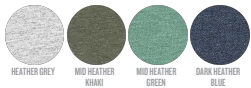

Combo options

Mini Changer

WHITES

COLORS

ESSENTIAL HEATHERS

Shell : Molleton brossé , 85% coton biologique filé et peigné , 15% polyester recyclé , Tissu lavé , Toucher doux , 350 GSM

Printing Specifications