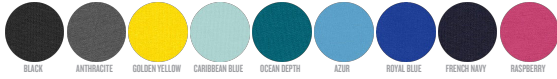

Combo options

Stanley Specter

WHITES

WHITE

COLORS

ESSENTIAL HEATHERS

SPECIAL HEATHERS

BLACK HEATHER BLUE

Shell : Jersey simple, 100% coton biologique filé et peigné, Tissu lavé, 120 GSM

Printing Specifications

Convient à toute technique d'impression. Visitez notre site web pour plus d'informations.

Certifications & memberships