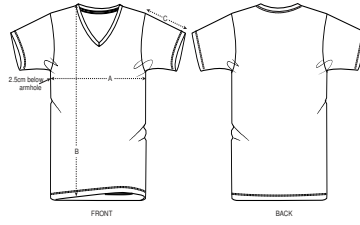

HOMMES T-SHIRT

STTM562- STANLEY PRESENTER

Le T-shirt col V homme

Coupe normale

- Manches montées
- Col dans la matière principale
- Bande de propreté intérieur col dans la matière principale
- Surpiqûre double étroite en bas de manche et bas de corps

SPECIAL

HEATHERS

BLACK HEATHER BLUE

Shell : Jersey simple, 100% coton biologique filé et peigné, Tissu lavé, 155 GSM

Printing Specifications

Convient à toute technique d'impression. Visitez notre site web pour plus d'informations.

Certifications & memberships

Wash Instructions

Laver avec des couleurs similaires, ne pas repasser sur l'imprimé, laver et repasser sur l'envers.

SIZES		S	M	L	XL	XXL
A	Half Chest	49.5	52.5	55.5	58.5	61.5
B	Body Length	70	72	74	76	78
C	Sleeve Length	20	20	21	21	22

PACKING

SIZES	S	M	L	XL	XXL
PCS/BAG	5	5	5	5	5
PCS/BOX	100	100	100	100	100