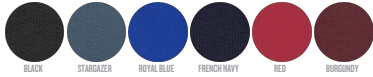

Combo options

Stella Evoker

WHITES

WHITE

COLORS

BLACK

STARAZER

ROYAL BLUE

FRENCH NAVY

RED

BURGUNDY

ESSENTIAL

HEATHERS

DARK HEATHER GREY

HEATHER GREY

CREAM HEATHER GREY

SPECIAL

HEATHERS

BLACK HEATHER BLUE

Shell : Jersey simple, 100% coton biologique filé et peigné, Tissu lavé, 155 GSM

Printing Specifications

Convient à toute technique d'impression. Visitez notre site web pour plus d'informations.