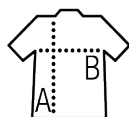

Jersey 190

Bande de propreté au col

Col avec bord côte élasthanne

Col rond

Coupé-cousu

Stretch

Entretien

Composition

Un produit engagé

Produits apparentés

SOL'S MILLENIUM WOMEN
02946

Tailles disponibles

Tailles	S	M	L	XL	XXL	3XL
A/B	70,5/47	72/50	73,5/53	75/56	76,5/59	78/62

Emballage

Taille du carton : 58 x 40 x 27 cm

Poids par carton : 11.00 kg