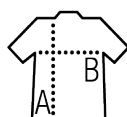

Qualité

Jersey 190

95% coton semi-peigné Ringspun - 5% élasthanne

Style

Bande de propreté au col
Col avec bord côte élasthanne
Col rond
Coupé-cousu
Stretch

Tailles disponibles

Tailles	S	M	L	XL	XXL
A/B	64/40	66/43	68/46	70/49	72/52

Couleurs disponibles

Emballage

 Taille du carton : 50 x 36 x 27 cm

 Poids par carton : 9.00 kg

Produits apparentés

SOL'S MILLENIUM MEN
02945