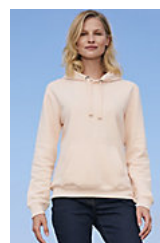

Poche kangourou
Coupé cousu
Capuche doublée avec cordon de serrage
Poignets et bas en bord côte 2x2
Demi-lune à l'intérieur du col
Bande de propreté intérieur col

Entretien

Composition

80% coton Ringspun - 20% polyester
Intérieur gratté
Extérieur 100% coton

Couleurs disponibles

Un produit engagé

Produits apparentés

SOL'S SPENCER WOMEN
03103

Tailles disponibles

Tailles	XS	S	M	L	XL	XXL	3XL
A/B	67/48	68/51	69/54	70/57	71/60	72/63	73/66

Emballage

Taille du carton : 58 x 38 x 42 cm