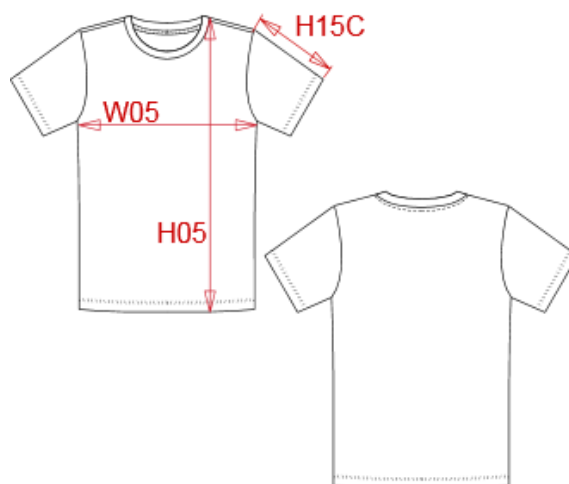

KARIBAN

REFERENCE : K3000

SIZES : S_M_L_XL_XXL_3XL

COMPOSITION :

Main fabric : Supima cotton jersey 100 - 160 For body and neckline tape 100%cotton

Rib 1X1 : Supima cotton rib 100 - 1X1 For neckline 100%cotton

WEIGHT :

Main fabric : 160 gsm

Rib 1X1 : 200 gsm

ARTICLE WEIGHT :

150 gr/pc

| DESCRIPTION |
|--|
| Français : T-shirt Supima® col rond manches courtes homme |
| English : Men's Supima® crew neck short sleeve t-shirt |
| Nederlands : Heren-t-shirt Supima® ronde hals korte mouwen |
| Deutsch : Herren-T-Shirt Supima® mit kurzen Ärmeln und Rundhalsausschnitt |
| Español : CAMISETA SUPIMA® CUELLO REDONDO MANGA CORTA PARA HOMBRE |
| Italiano : T-shirt uomo Supima® girocollo manica corta |
| Português : T-shirt Supima® de homem com decote redondo de manga curta |

| COLORS | PANTONE SERIGRAPHIE |
|--------------|---------------------|
| White | White |
| Black | Black |
| Navy | 433C |
| Grey heather | Based on 417C |

| MEASUREMENT | | | | | | |
|--|-------|-------|----|-------|-------|-------|
| Description | S | M | L | XL | XXL | 3XL |
| H05 (M) Hauteur totale / Total height | 70 | 72 | 74 | 76 | 78 | 80 |
| W05 (M) 1/2 largeur poitrine / 1/2 chest width | 50 | 53 | 56 | 59 | 62 | 65 |
| H15C (M) Longueur manche courte / Short sleeve length | 22,50 | 23,25 | 24 | 24,75 | 25,50 | 26,25 |

| CARE LABEL |
|------------|
| |

| PACKING | |
|---------|--|
| Box | 50 pcs / box S => L:60cm W:40cm H:16cm GW:8.50kg NW:6.80kg M => L:60cm W:40cm H:16cm GW:9.00kg NW:7.30kg L => L:60cm W:40cm H:16cm GW:9.50kg NW:7.80kg XL => L:60cm W:40cm H:18cm GW:10.10kg NW:8.40kg XXL => L:60cm W:40cm H:18cm GW:10.70kg NW:9.00kg 3XL => L:60cm W:40cm H:18cm GW:11.40kg NW:9.70kg |