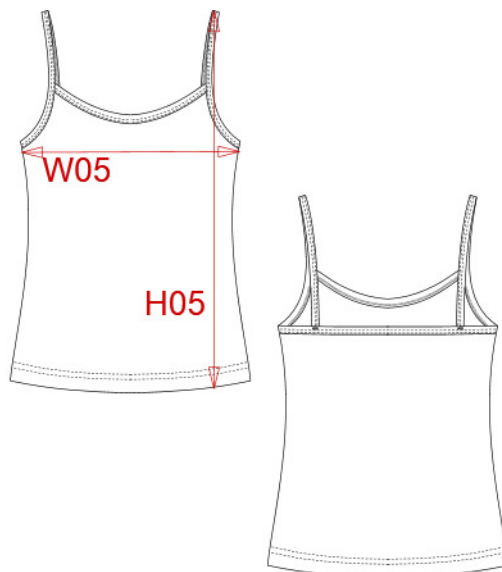

# KARIBAN

**REFERENCE :** K397

**SIZES :** XS\_S\_M\_L\_XL\_XXL

**COMPOSITION :**

Main fabric : Combed cotton / Elastane single jersey 97/3 silky touch - 160 97%cotton / 3%elastane

**WEIGHT :**

Main fabric : 160 gsm

**ARTICLE WEIGHT :**

75 gr/pc

DESCRIPTION	
<b>Français :</b>	Débardeur à bretelles femme
<b>English :</b>	Ladies' strappy tank top
<b>Nederlands :</b>	Damestop met schouderbandjes
<b>Deutsch :</b>	Damen-Top mit Trägern
<b>Español :</b>	Camiseta tirantes mujer
<b>Italiano :</b>	Canotta donna con spalline
<b>Português :</b>	Top de alças de senhora

COLORS	PANTONE SERIGRAPHIE
White	White
Black	Black

MEASUREMENT							
Description	XS	S	M	L	XL	XXL	
<b>H05 (L)</b> Hauteur totale / Total height	56	58	60	62	64	66	
<b>W05 (L)</b> 1/2 largeur poitrine à 1.5cm de l'emmanchure / 1/2 chest width at 1.5cm below armhole	34	37	40	43	46	49	

CARE LABEL				

PACKING	
Box	100 pcs / box XS => L:60cm W:40cm H:20cm GW:7.70kg NW:6.20kg S => L:60cm W:40cm H:20cm GW:8.50kg NW:7.00kg M => L:60cm W:40cm H:20cm GW:9.00kg NW:7.50kg L => L:60cm W:40cm H:23cm GW:9.80kg NW:8.30kg XL => L:60cm W:40cm H:23cm GW:10.50kg NW:9.00kg XXL => L:60cm W:40cm H:23cm GW:11.10kg NW:9.60kg