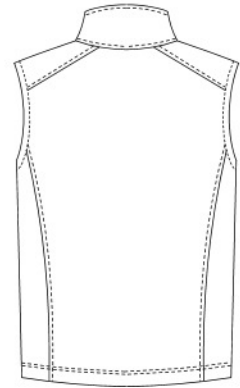

KARIBAN

REFERENCE : K423

SIZES : XS_S_M_L_XL_XXL_3XL_4XL

COMPOSITION :

Fabric 1 : 2 layers Softshell (Plain weave/Micropolar fleece)
Polyester / Elastane 95/5 - 300 .

WEIGHT :

Fabric 1 : 300 gsm

ARTICLE WEIGHT :

410 gr/pc

DESCRIPTION	
Français :	Bodywarmer softshell 2 couches
English :	2-layer softshell bodywarmer
Nederlands :	2-laagse softshell-bodywarmer
Deutsch :	Zweilagiger Softshell-Bodywarmer
Español :	Softshell 2 capas Chaleco
Italiano :	Gilet softshell a 2 strati
Português :	Colete Softshell 2 camadas

COLORS	PANTONE SERIGRAPHIE
Black	Black
Navy	433C
Titanium	7540C

MEASUREMENT									
Description	XS	S	M	L	XL	XXL	3XL	4XL	
H09 (M) Hauteur totale devant / Front total height	70	72	74	76	78	80	82	84	
W05 (M) 1/2 largeur poitrine à 1.5cm de l'emmanchure / 1/2 chest width at 1.5cm below armhole	49	52	55	58	61	64	67	70	

CARE LABEL				

PACKING	
Box	16pcs / box XS => L: 55 cm W: 38 cm H: 22 cm GW: 8.00 kg NW: 6.50 kg S => L: 55 cm W: 38 cm H: 22 cm GW: 8.00 kg NW: 6.50 kg M => L: 55 cm W: 38 cm H: 22 cm GW: 8.50 kg NW: 7.00 kg L => L: 55 cm W: 38 cm H: 22 cm GW: 8.50 kg NW: 7.00 kg XL => L: 60 cm W: 43 cm H: 24 cm GW: 9.00 kg NW: 7.50 kg XXL => L: 60 cm W: 43 cm H: 24 cm GW: 9.50 kg NW: 8.00 kg 3XL => L: 60 cm W: 43 cm H: 24 cm GW: 10.00 kg NW: 8.30 kg 4XL => L: 60 cm W: 43 cm H: 24 cm GW: 10.00 kg NW: 8.30 kg