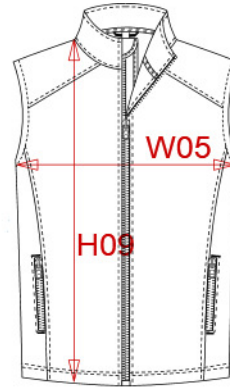

KARIBAN

REFERENCE : K423

SIZES : XS_S_M_L_XL_XXL_3XL_4XL

COMPOSITION :

Fabric 1 : 2 layers Softshell (Plain weave/Micropolar fleece)
Polyester / Elastane 95/5 - 300 .

WEIGHT :

Fabric 1 : 300 gsm

ARTICLE WEIGHT :

410 gr/pc

DESCRIPTION	
Français :	Bodywarmer softshell 2 couches
English :	2-layer softshell bodywarmer
Nederlands :	2-laagse softshell-bodywarmer
Deutsch :	Zweilagiger Softshell-Bodywarmer
Español :	Softshell 2 capas Chaleco
Italiano :	Gilet softshell a 2 strati
Português :	Colete Softshell 2 camadas

COLORS	PANTONE SERIGRAPHIE
Black	Black
Navy	433C
Titanium	7540C

MEASUREMENT									
Description	XS	S	M	L	XL	XXL	3XL	4XL	
H09 (M) Hauteur totale devant / Front total height	70	72	74	76	78	80	82	84	
W05 (M) 1/2 largeur poitrine à 1.5cm de l'emmanchure / 1/2 chest width at 1.5cm below armhole	49	52	55	58	61	64	67	70	

CARE LABEL				

PACKING	
Box	16pcs / box XS => L: 55 cm W: 38 cm H: 22 cm GW: 8.00 kg NW: 6.50 kg S => L: 55 cm W: 38 cm H: 22 cm GW: 8.00 kg NW: 6.50 kg M => L: 55 cm W: 38 cm H: 22 cm GW: 8.50 kg NW: 7.00 kg L => L: 55 cm W: 38 cm H: 22 cm GW: 8.50 kg NW: 7.00 kg XL => L: 60 cm W: 43 cm H: 24 cm GW: 9.00 kg NW: 7.50 kg XXL => L: 60 cm W: 43 cm H: 24 cm GW: 9.50 kg NW: 8.00 kg 3XL => L: 60 cm W: 43 cm H: 24 cm GW: 10.00 kg NW: 8.30 kg 4XL => L: 60 cm W: 43 cm H: 24 cm GW: 10.00 kg NW: 8.30 kg