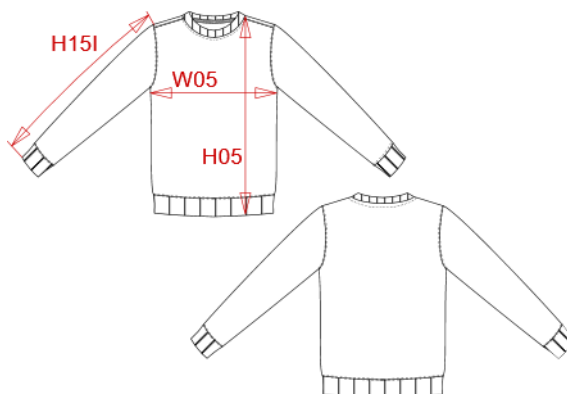

KARIBAN

REFERENCE : K488

SIZES : XS_S_M_L_XL_XXL_3XL_4XL

COMPOSITION :

Main fabric : Brushed Cotton / Polyester fleece 80/20 - 300 Low shrinkage fleece 80%cotton / 20%polyester

WEIGHT :

Main fabric : 300 gsm

TECHNICAL DETAIL :

LSF

ARTICLE WEIGHT :

445 gr/pc

DESCRIPTION	
Français :	Sweat-shirt col rond
English :	Crew neck sweatshirt
Nederlands :	Sweater ronde hals
Deutsch :	Sweatshirt mit Rundhalsausschnitt
Español :	Sudadera con cuello redondo
Italiano :	Felpa girocollo
Português :	Sweatshirt com decote redondo

COLORS	PANTONE SERIGRAPHIE
Black	Black
Navy	433C
Red	200C
Light royal blue	653C
Oxford grey	Based on Cool gray 7C
White	White
Dark grey	447C
Orange	1585C
Forest green	5605C
Wine	504C

MEASUREMENT									
Description	XS	S	M	L	XL	XXL	3XL	4XL	
H05 (M) Hauteur totale / Total height	68	70	72	74	76	78	80	82	
W05 (M) 1/2 largeur poitrine à 1.5cm de l'emmanchure / 1/2 chest width at 1.5cm below armhole	49	52	55	58	61	64	67	70	
H15l (M) Longueur manche avec bord côte / Sleeve length with rib	65,70	66,40	67,10	67,80	68,50	69,20	70,30	71,30	

CARE LABEL				

PACKING	
Box	16 pcs / box XS => L:60cm W:40cm H:20cm GW:7.6kg NW:6.3kg S => L:60cm W:40cm H:20cm GW:7.9kg NW:6.6kg M => L:60cm W:40cm H:20cm GW:8.3kg NW:7kg L => L:60cm W:40cm H:24cm GW:8.8kg NW:7.5kg XL => L:60cm W:40cm H:24cm GW:9.3kg NW:8.0kg XXL => L:60cm W:40cm H:24cm GW:9.7kg NW:8.3kg 3XL => L:60cm W:40cm H:26cm GW:10.5kg NW:9.1kg 4XL => L:60cm W:40cm H:26cm GW:10.7kg NW:9.3kg