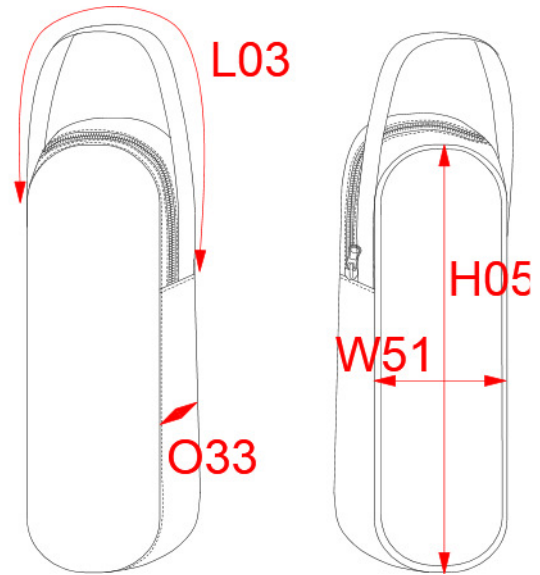

REFERENCE : KI0344

SIZES : U

COMPOSITION :

Main fabric : 600D Oxford PU backing - 170 For outer bag
100%polyester

Lining : Polyester 210D PU backing - 75 For inside bag 100%
polyester

ARTICLE WEIGHT :

62 gr/pc

DESCRIPTION
Français : Sacoche de pétanque
English : PETANQUE BOULE HOLDER
Nederlands : Petanquetas
Deutsch : Boule-Beutel
Español : Bolsa de Petanca - 3 Bolas
Italiano : Borsa per bocce
Português : Mala de petanca

COLORS	PANTONE SERIGRAPHIE
Black	Black
Dark grey	447C
Navy	433C
Orange	1585C
Red	200C
Royal blue	287C

MEASUREMENT						
Description	U					
H05 Hauteur totale / Total height	24					
W51 Total width	9					
O33 Total deep	6					
L03 Longueur totale anse / Handdle strap total length	30					

PACKING	
Box	160 pcs / box U => L:56cm W:54cm H:41cm GW:11.4kg NW:10.4kg