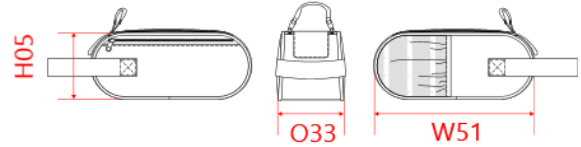

REFERENCE : KI0346

SIZES : U

COMPOSITION :

Main fabric : 600D Oxford PU backing - 170 As main fabric, outside + inside. 100%polyester

: Polyester mesh - 140 For pocket on back panel. 100% polyester

Material 7 : EVA quality 3mm thicknes.

Inside of bront/back/side panels. 100%ethylene vinyl acetate

DESCRIPTION								COLORS		PANTONE SERIGRAPHIE	
Français : Sacoche de pétanque semi-rigide English : Semi rigid petanque boule holder Nederlands : Semi-rigide petanquetas Deutsch : Halbfester boule-beutel Español : Bolsa de petanca semi rígida Italiano : Borsa per bocce semirigida Português : Mala de petanca semi-rígida								Black		Black	
								Royal blue		287C	
MEASUREMENT											
Description		U									
H05 (M) Hauteur totale / Total height		9,50									
W51 Total width		23,50									
O33 Deep of bottom part		8,50									
PACKING											
Box	40 pcs / box U => L:51cm W:47cm H:41cm GW:7.2kg NW:6.2kg										