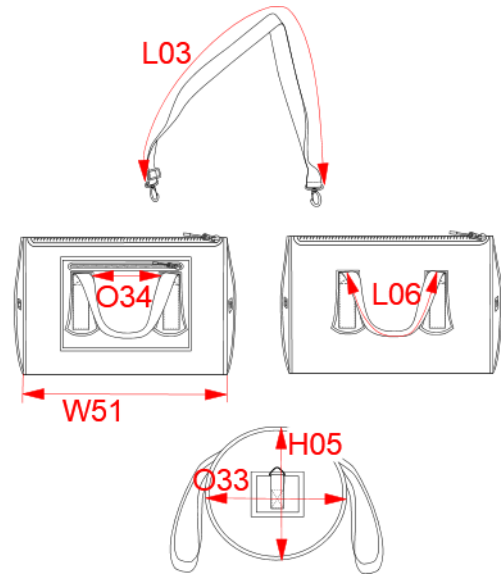

REFERENCE : KI0638

SIZES : U

COMPOSITION :

Main fabric : PVC tarpaulin 500D waterproof backing support 100% Polyester - PVC coating

Main fabric : PVC tarpaulin 500D waterproof backing patch under handle and shoulder strap support 100% Polyester - PVC coating

Fabric 2 : Crystal transparent PVC for inside pocket 100% polyvinyl chloride

TECHNICAL DETAIL :

Waterproof 8000mm

ARTICLE WEIGHT :

430 gr/pc

DESCRIPTION
Français : Sac fourre-tout étanche
English : WATERPROOF HOLDALL
Nederlands : Waterdichte reistas
Deutsch : Wasserdichte Beuteltasche
Español : Bolsa impermeable
Italiano : Borsa portatutto impermeabile
Português : Saco multiusos impermeável

COLORS	PANTONE SERIGRAPHIE
Black / Black	Black / Black
Aqua blue / Black	7690C / Black

MEASUREMENT	
Description	U
W51 Total width	40
H05 Hauteur totale / Total height	25
O33 Deep of bottom part	25
L03 Longueur bretelle épaule au maximum / Shoulder strap length at maximum	106
L06 Handle strap length	65

PACKING	
Box	20 pcs / box U => L:47cm W:40.5cm H:36.8cm GW:12.44kg NW:kg